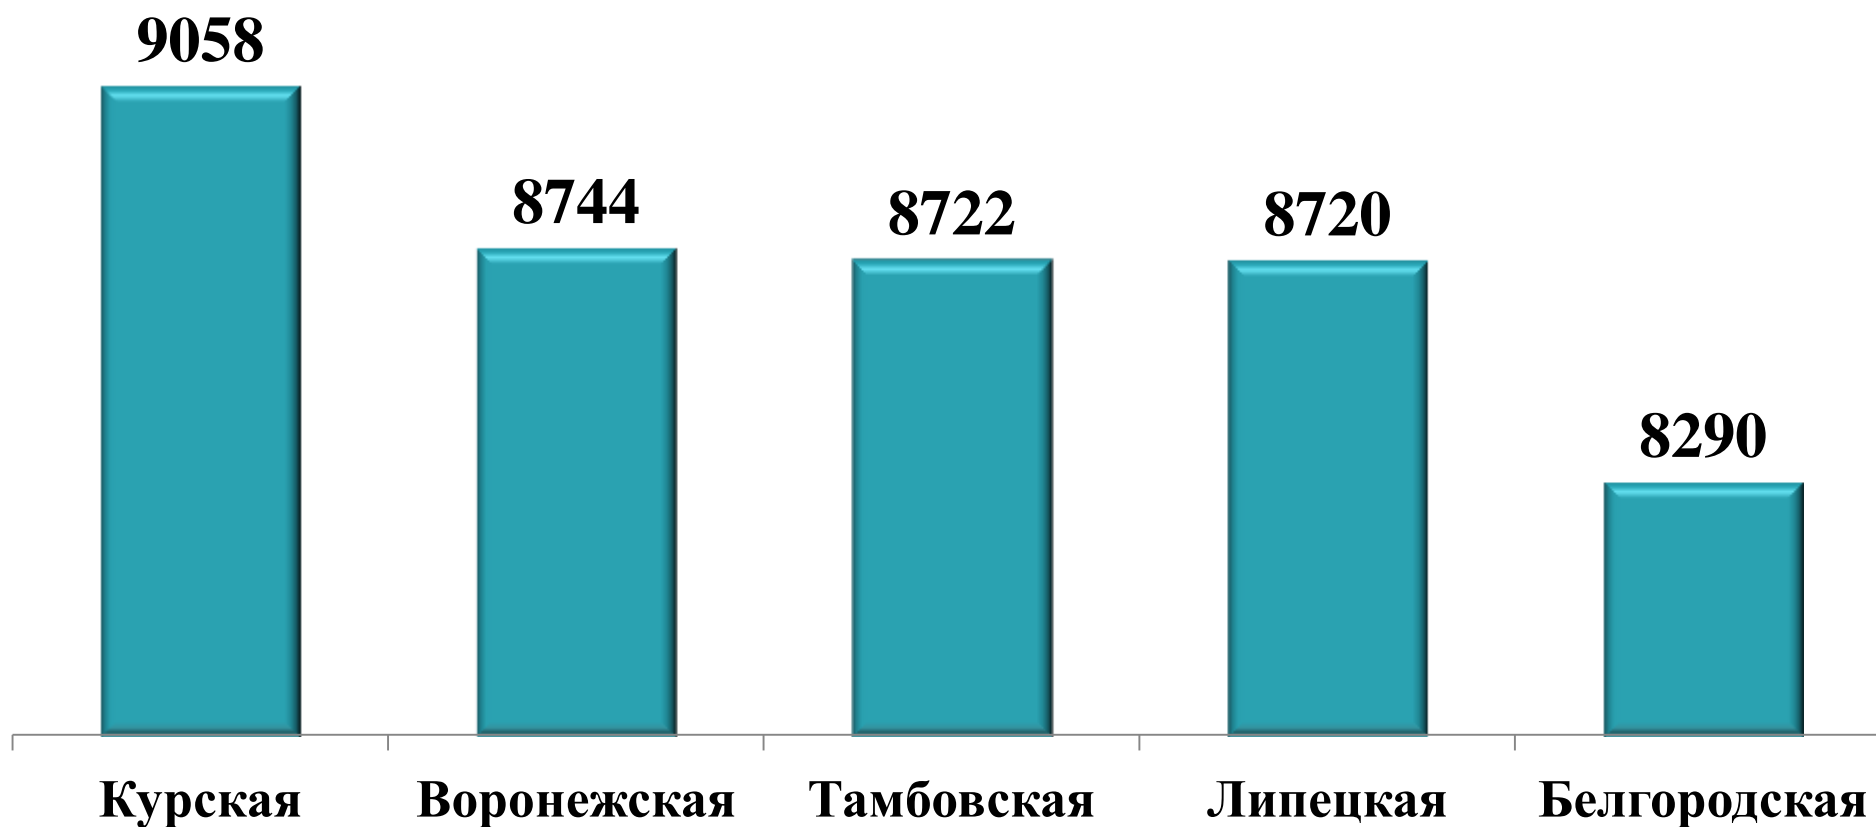

**ВЕЛИЧИНА ПРОЖИТОЧНОГО МИНИМУМА¹⁾
ПО ОБЛАСТЯМ ЦЧР
IV КВАРТАЛ 2018 Г.**

рублей

¹⁾ Определяется ежеквартально в среднем на душу населения органами исполнительной власти субъектов Российской Федерации