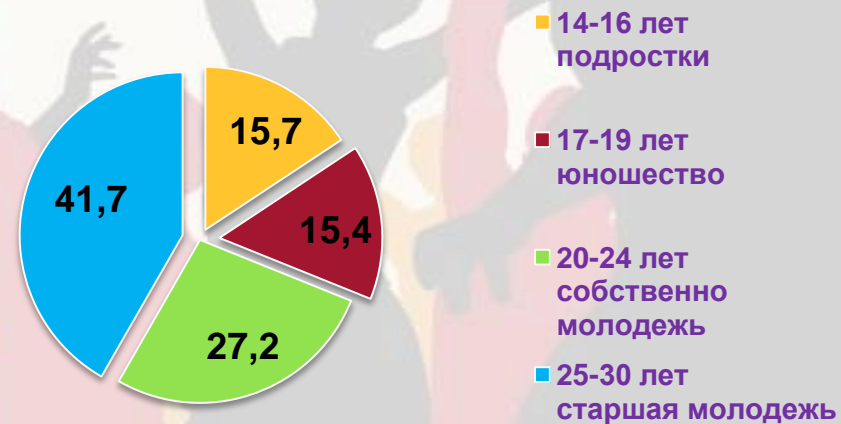

# Международный день молодежи

отмечается ежегодно 12 августа

Данные по Курской области

В соответствии со Стратегией государственной молодежной политики, утвержденной распоряжением Правительства РФ от 18 декабря 2006 года № 1760-р, к категории молодежи в России относятся граждане от **14 до 30 лет**

## Доля молодежи среди населения, %

Количество молодых людей, чел.  
по данным на 1 января 2020 года

ЮНОШИ  
**99013**  
50,5 %

ДЕВУШКИ  
**97058**  
49,5 %

## Соотношение молодежи по возрастным группам, %

Из всей молодежи Курской области в городской местности проживает **72,5 %**,  
из них:

ЮНОШИ  
**70,2 %**

ДЕВУШКИ  
**74,8 %**