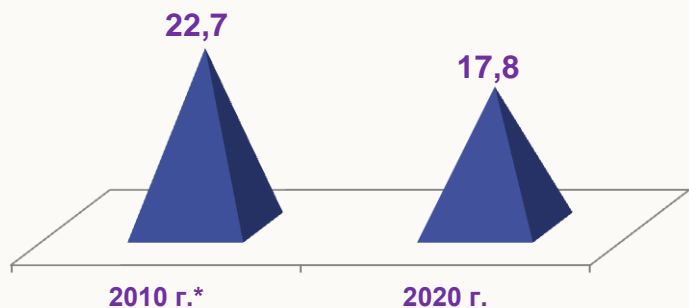

# Международный день молодежи

отмечается ежегодно 12 августа

Данные по Курской области

В соответствии со Стратегией государственной молодежной политики, утвержденной распоряжением Правительства РФ от 18 декабря 2006 года № 1760-р, к категории молодежи в России относятся граждане от **14 до 30 лет**

## Доля молодежи среди населения, %

Количество молодых людей, чел.  
по данным на 1 января 2020 года

ЮНОШИ  
**99013**  
50,5 %

ДЕВУШКИ  
**97058**  
49,5 %