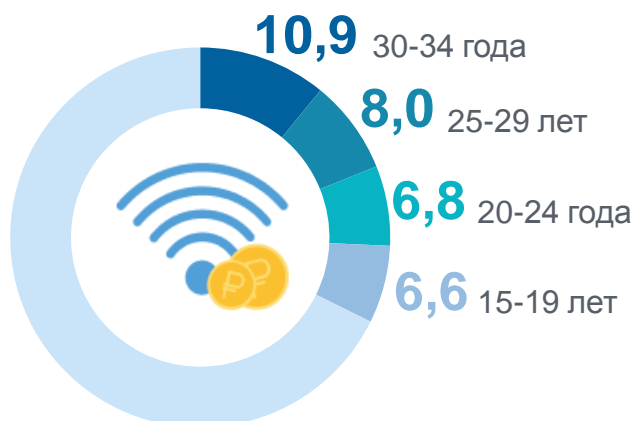

10 НОЯБРЯ – ВСЕМИРНЫЙ ДЕНЬ МОЛОДЕЖИ

Численность молодежи на 1 января 2023 г.

23,9% доля молодежи (14-35 лет)

все население

1067,0 тыс. человек

29,4%
в сельской
местности

70,6%
в городской
местности

Распределение молодежи по возрастным группам на 1 января 2023 г.

Активные пользователи сети Интернет в 2022 г.

в % от численности населения
в возрасте 15 лет и старше

Занятая молодежь в 2022 г.

в % от всех занятых