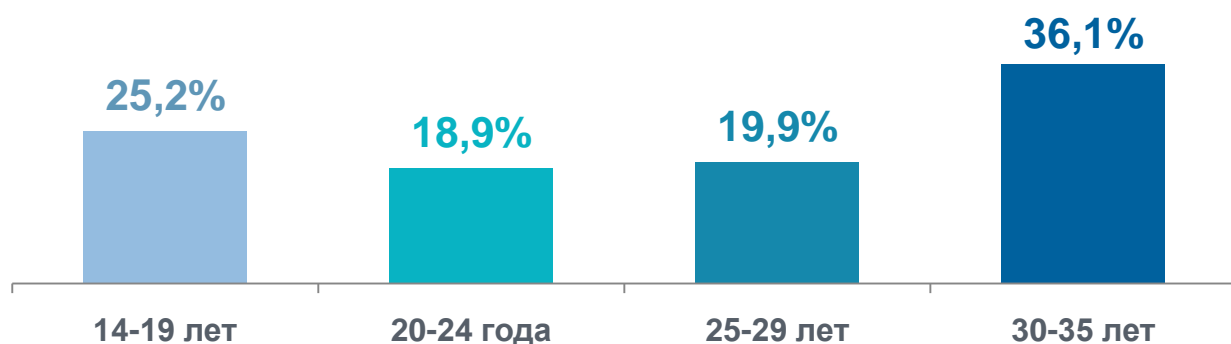

10 НОЯБРЯ – ВСЕМИРНЫЙ ДЕНЬ МОЛОДЕЖИ

Численность молодежи на 1 января 2023 г.

23,9% доля молодежи (14-35 лет)

все население

1067,0 тыс. человек

29,4%
в сельской
местности

70,6%
в городской
местности

Распределение молодежи по возрастным группам на 1 января 2023 г.

Активные пользователи сети Интернет в 2022 г.

в % от численности населения
в возрасте 15 лет и старше

Занятая молодежь в 2022 г.

в % от всех занятых