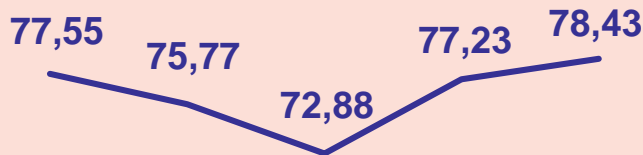

МЕЖДУНАРОДНЫЙ ЖЕНСКИЙ ДЕНЬ

Женщины Курской области

Численность¹, человек

579 864

173 565

- Городское население
- Сельское население

Распределение по возрасту

Средний возраст

45 лет

14,9%

50,3%

34,8%

- Моложе трудоспособного
- Трудоспособный
- Старше трудоспособного

Ожидаемая продолжительность жизни при рождении, лет

2019 2020 2021 2022 2023

Браки

40,2%

6 950

59,8%

- Первый
- Повторный

Распределение численности занятых по группам занятий

- Руководители и специалисты высшего и среднего уровня квалификации
- Работники торговли и сферы обслуживания
- Квалифицированные работники сельского хозяйства, промышленности, строительства и транспорта
- Служащие, занятые подготовкой и оформлением документации, учетом и обслуживанием
- Прочие группы