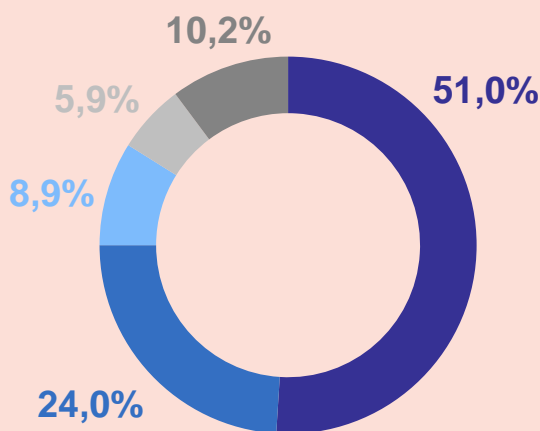

МЕЖДУНАРОДНЫЙ ЖЕНСКИЙ ДЕНЬ

Женщины Курской области

Численность¹, человек

579 864

173 565

- Городское население
- Сельское население

Распределение по возрасту

Средний возраст

45 лет

14,9%

50,3%

34,8%

- Моложе трудоспособного
- Трудоспособный
- Старше трудоспособного

Ожидаемая продолжительность жизни при рождении, лет

2019 2020 2021 2022 2023

Браки

40,2%

6 950

59,8%

- Первый
- Повторный

Распределение численности занятых по группам занятий

- Руководители и специалисты высшего и среднего уровня квалификации
- Работники торговли и сферы обслуживания
- Квалифицированные работники сельского хозяйства, промышленности, строительства и транспорта
- Служащие, занятые подготовкой и оформлением документации, учетом и обслуживанием
- Прочие группы