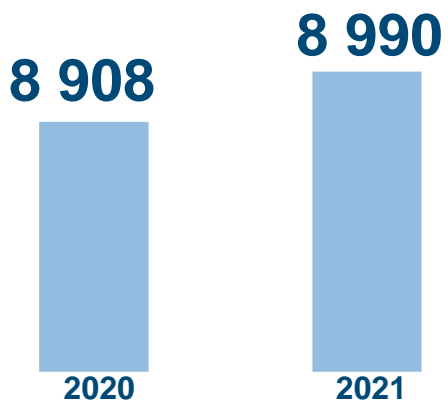

Лесовосстановление, га

301

Всего

285

Искусственное

16

Естественное

Общая площадь зеленых насаждений в пределах городской среды, га

- Городские леса
- Насаждения общего пользования
- Лесопарки
- Озеленение автодорог местного значения