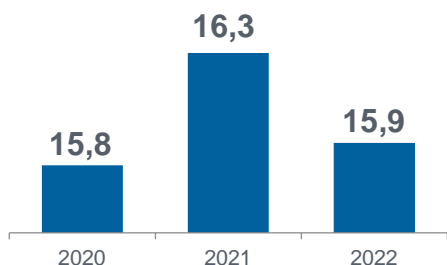

22 ДЕКАБРЯ - ДЕНЬ ЭНЕРГЕТИКА

Энергетика Курской области

Среднегодовая численность занятых, тыс. человек

Распределение занятых по полу, %

Среднемесячная номинальная заработная плата работников организаций, рублей

Электробаланс, млн киловатт-часов

- Произведено электроэнергии
- Отпущено за пределы области
- Потреблено электроэнергии
- Получено из-за пределов области

*Данные по Курской области за 2022 год.

КУРСКСТАТ