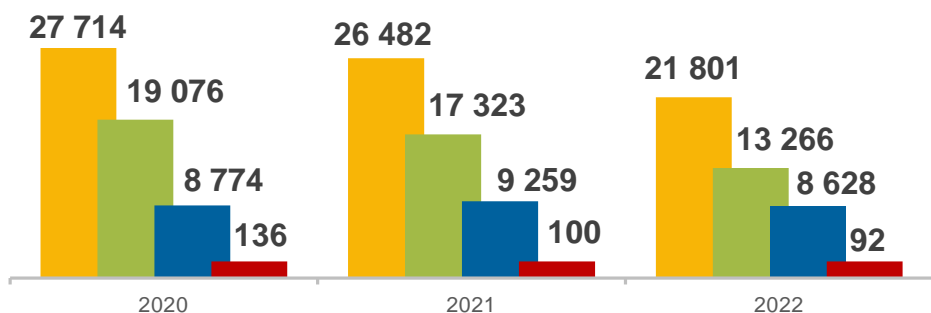

22 ДЕКАБРЯ - ДЕНЬ ЭНЕРГЕТИКА

Энергетика Курской области

Среднегодовая численность занятых, тыс. человек

Распределение занятых по полу, %

Среднемесячная номинальная заработная плата работников организаций, рублей

Электробаланс, млн киловатт-часов

- Произведено электроэнергии
- Отпущено за пределы области
- Потреблено электроэнергии
- Получено из-за пределов области

*Данные по Курской области за 2022 год.

КУРСКСТАТ