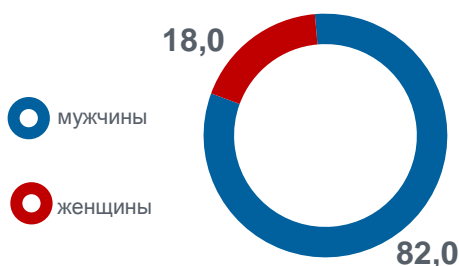

22 ДЕКАБРЯ - ДЕНЬ ЭНЕРГЕТИКА

Энергетика Курской области

Среднегодовая численность занятых, тыс. человек

Распределение занятых по полу, %

Среднемесячная номинальная заработная плата работников организаций, рублей