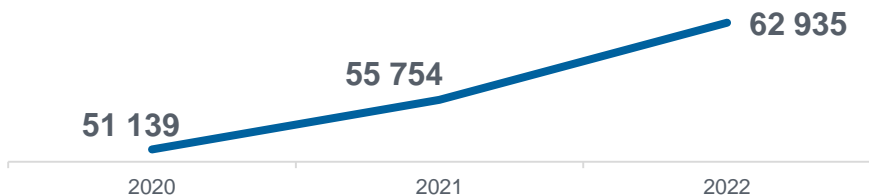

22 ДЕКАБРЯ - ДЕНЬ ЭНЕРГЕТИКА

Энергетика Курской области

Среднегодовая численность занятых, тыс. человек

Распределение занятых по полу, %

Среднемесячная номинальная заработная плата работников организаций, рублей

Электробаланс, млн киловатт-часов

- Произведено электроэнергии
- Отпущено за пределы области
- Потреблено электроэнергии
- Получено из-за пределов области

*Данные по Курской области за 2022 год.

КУРСКСТАТ