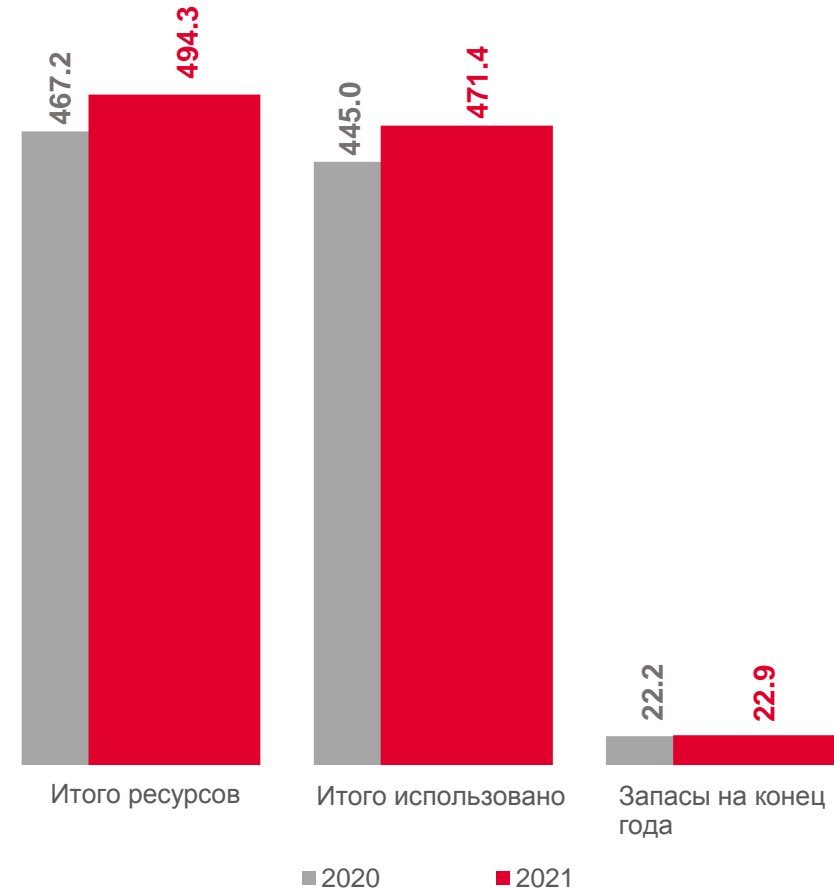

БАЛАНС РЕСУРСОВ И ИСПОЛЬЗОВАНИЯ МОЛОКА И МОЛОКОПРОДУКТОВ

2021 год, тыс.тонн

потребление на душу населения в год, кг

ТЫС.ТОНН

Итого ресурсов

494,3

Итого использовано

471,4

Запасы на конец года

22,9

■ 2020

■ 2021