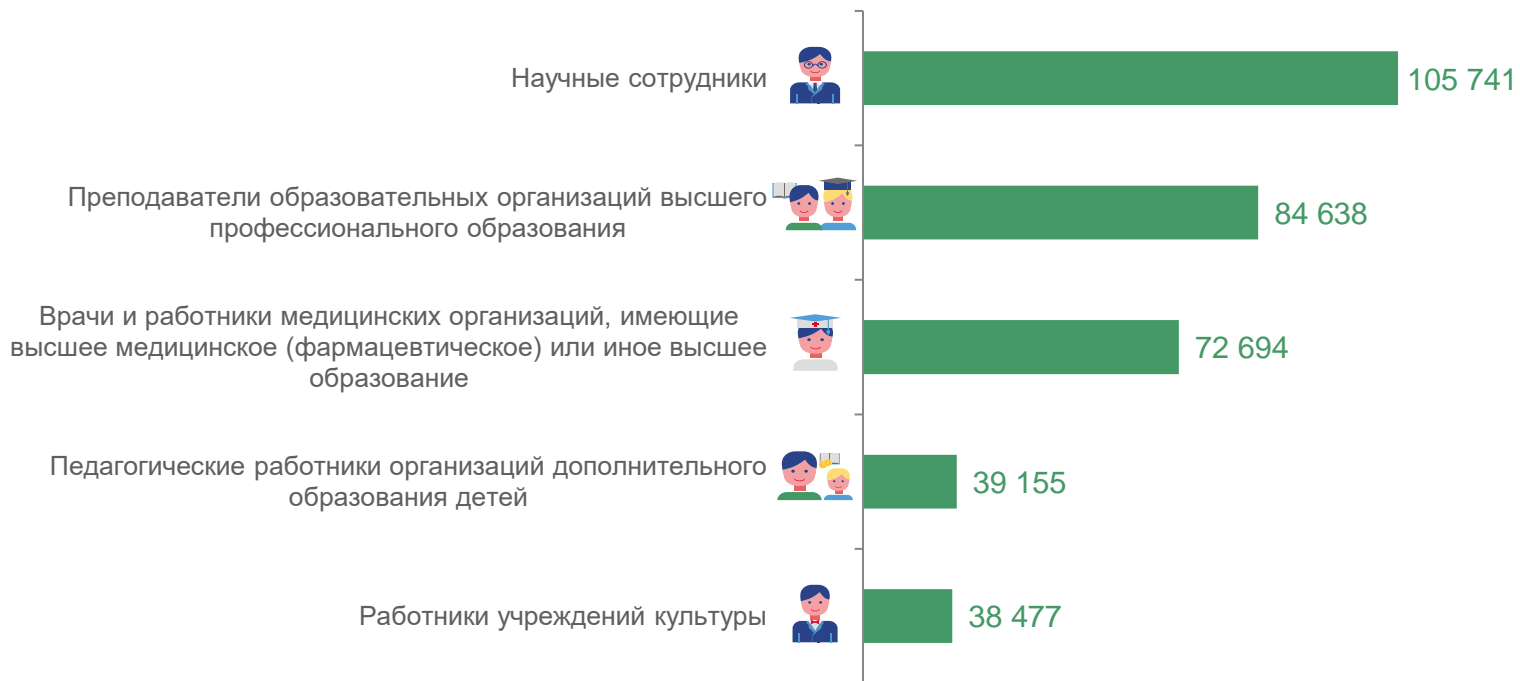

СРЕДНЕМЕСЯЧНАЯ ЗАРАБОТНАЯ ПЛАТА ОТДЕЛЬНЫХ КАТЕГОРИЙ РАБОТНИКОВ СОЦИАЛЬНОЙ СФЕРЫ И НАУКИ

январь-март 2023 года, рублей