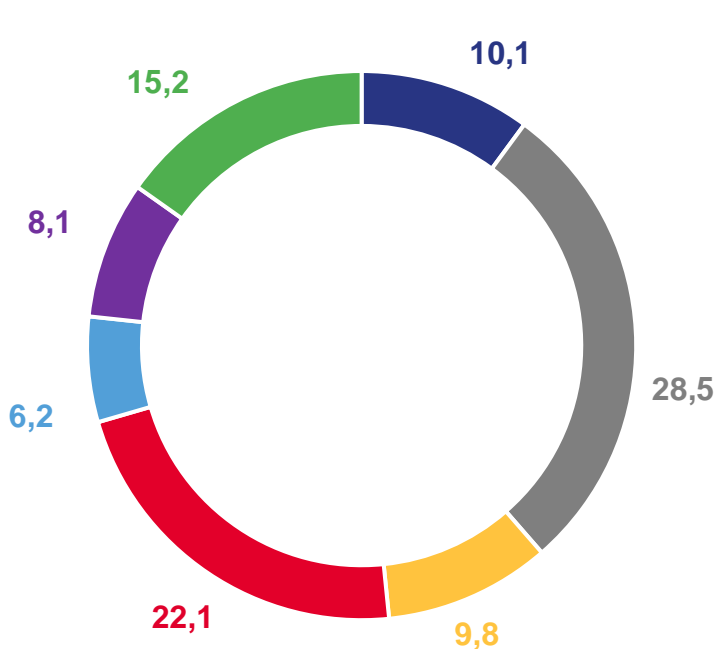

СТРУКТУРА СРЕДНЕСПИСОЧНОЙ ЧИСЛЕННОСТИ РАБОТНИКОВ СОЦИАЛЬНОЙ СФЕРЫ И НАУКИ ПО КАТЕГОРИЯМ ПЕРСОНАЛА

январь-март 2023 года, в % к итогу

- Педагогические работники дошкольных образовательных организаций
- Педагогические работники образовательных организаций общего образования
- Врачи и работники медицинских организаций, имеющие высшее медицинское (фармацевтическое) или иное высшее образование
- Средний медицинский (фармацевтический) персонал
- Младший медицинский персонал
- Работники учреждений культуры
- Прочие категории работников