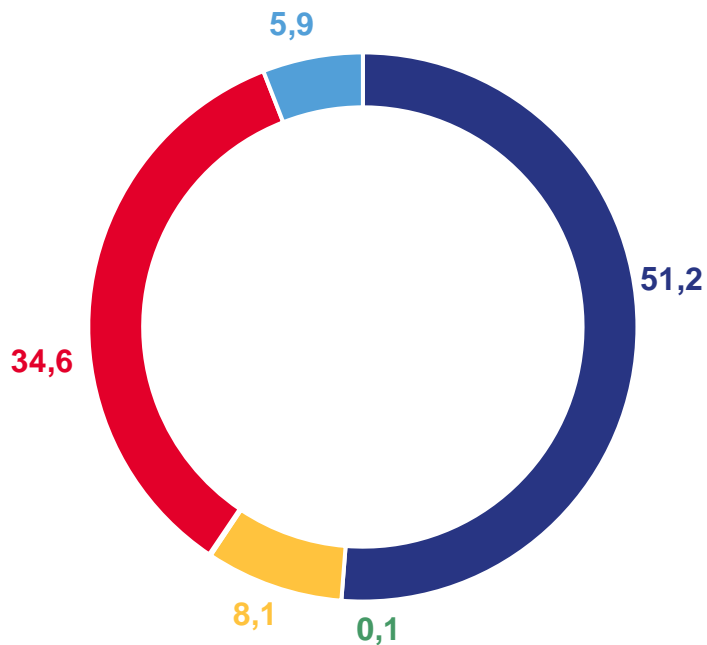

СТРУКТУРА СРЕДНЕСПИСОЧНОЙ ЧИСЛЕННОСТИ РАБОТНИКОВ СОЦИАЛЬНОЙ СФЕРЫ И НАУКИ ПО ВИДАМ ОРГАНИЗАЦИЙ

январь-март 2023 года, в % к итогу

- Организации образования
- Учреждения по организации отдыха и развлечений, культуры и спорта
- Организации здравоохранения
- Организации по предоставлению социальных услуг
- Организации, осуществляющие научные исследования и разработки