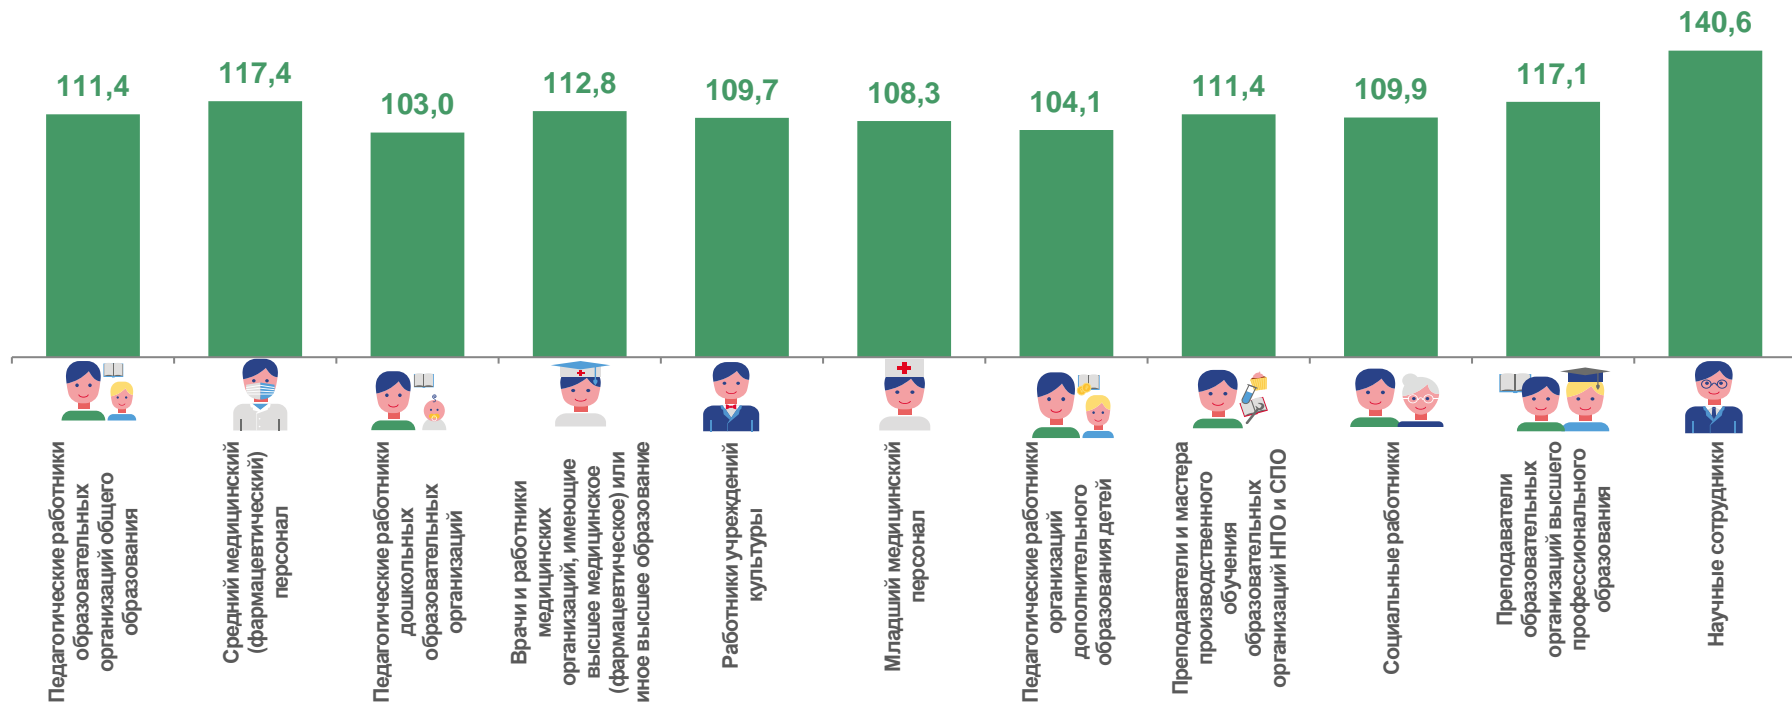

ТЕМПЫ РОСТА СРЕДНЕМЕСЯЧНОЙ ЗАРАБОТНОЙ ПЛАТЫ ОТДЕЛЬНЫХ КАТЕГОРИЙ РАБОТНИКОВ СОЦИАЛЬНОЙ СФЕРЫ И НАУКИ

январь-март 2023 года к январю-марту 2022 года, %