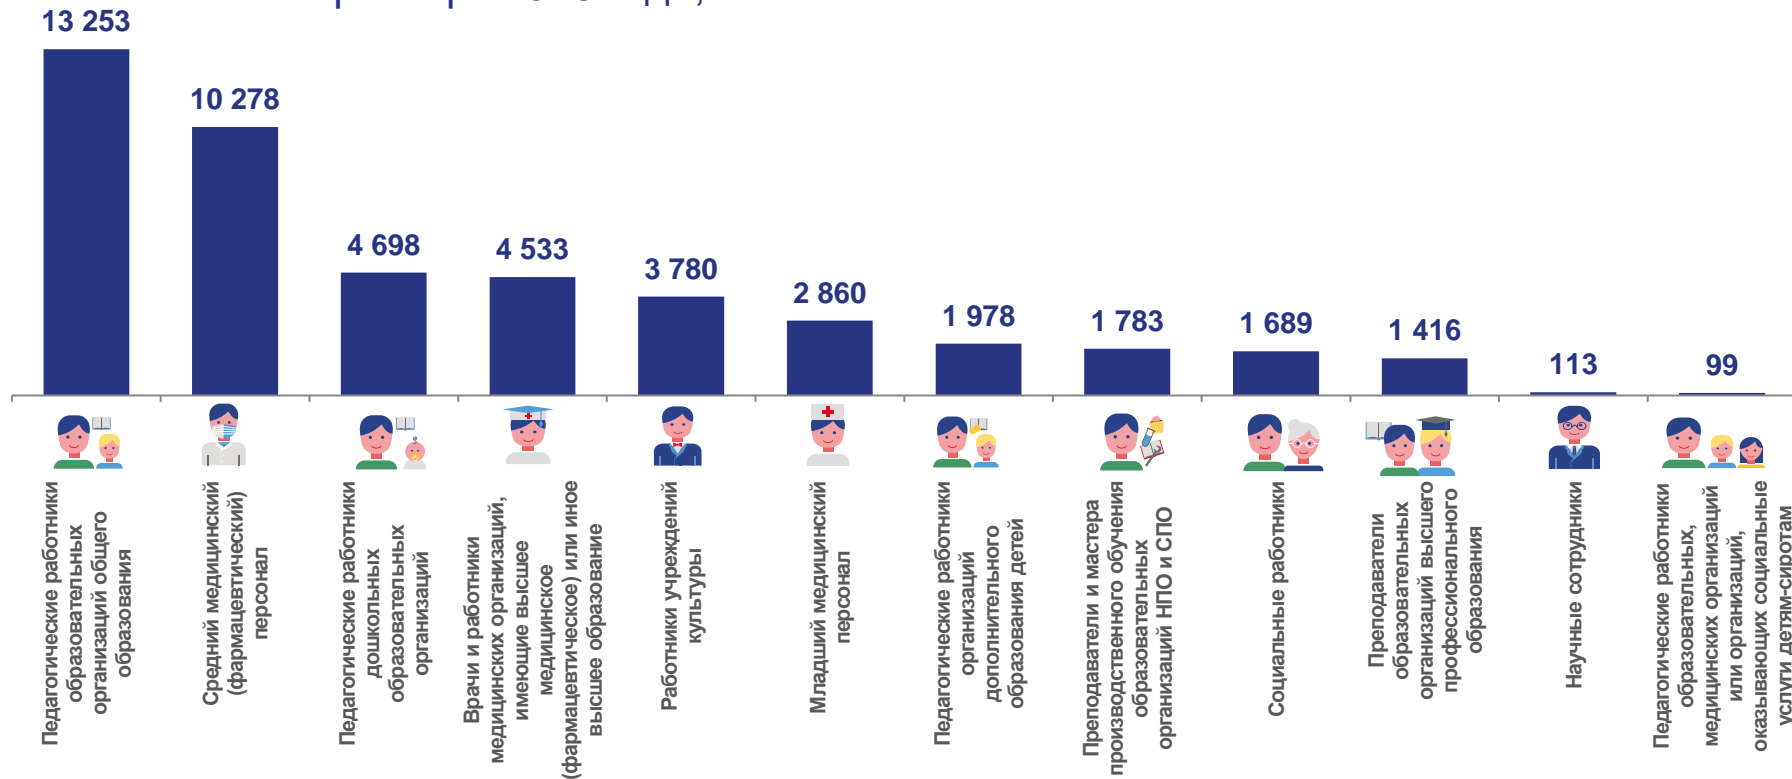

# **Численность и заработная плата отдельных категорий работников социальной сферы и науки Курской области**

**январь-март 2023 года**

- 01** СРЕДНЕСПИСОЧНАЯ ЧИСЛЕННОСТЬ ОТДЕЛЬНЫХ КАТЕГОРИЙ РАБОТНИКОВ СОЦИАЛЬНОЙ СФЕРЫ И НАУКИ
- 02** ТЕМПЫ РОСТА СРЕДНЕСПИСОЧНОЙ ЧИСЛЕННОСТИ ОТДЕЛЬНЫХ КАТЕГОРИЙ РАБОТНИКОВ СОЦИАЛЬНОЙ СФЕРЫ И НАУКИ
- 03** СТРУКТУРА СРЕДНЕСПИСОЧНОЙ ЧИСЛЕННОСТИ РАБОТНИКОВ СОЦИАЛЬНОЙ СФЕРЫ И НАУКИ ПО КАТЕГОРИЯМ ПЕРСОНАЛА, ФОРМАМ СОБСТВЕННОСТИ И ВИДАМ ОРГАНИЗАЦИЙ
- 04** СРЕДНЕМЕСЯЧНАЯ ЗАРАБОТНАЯ ПЛАТА ОТДЕЛЬНЫХ КАТЕГОРИЙ РАБОТНИКОВ СОЦИАЛЬНОЙ СФЕРЫ И НАУКИ
- 05** ТЕМПЫ РОСТА СРЕДНЕМЕСЯЧНОЙ ЗАРАБОТНОЙ ПЛАТЫ ОТДЕЛЬНЫХ КАТЕГОРИЙ РАБОТНИКОВ СОЦИАЛЬНОЙ СФЕРЫ И НАУКИ
- 06** ОТНОШЕНИЕ СРЕДНЕМЕСЯЧНОЙ ЗАРАБОТНОЙ ПЛАТЫ ОТДЕЛЬНЫХ КАТЕГОРИЙ РАБОТНИКОВ СОЦИАЛЬНОЙ СФЕРЫ И НАУКИ К СРЕДНЕМЕСЯЧНОМУ ДОХОДУ ОТ ТРУДОВОЙ ДЕЯТЕЛЬНОСТИ

# СРЕДНЕСПИСОЧНАЯ ЧИСЛЕННОСТЬ ОТДЕЛЬНЫХ КАТЕГОРИЙ РАБОТНИКОВ СОЦИАЛЬНОЙ СФЕРЫ И НАУКИ

январь-март 2023 года, человек