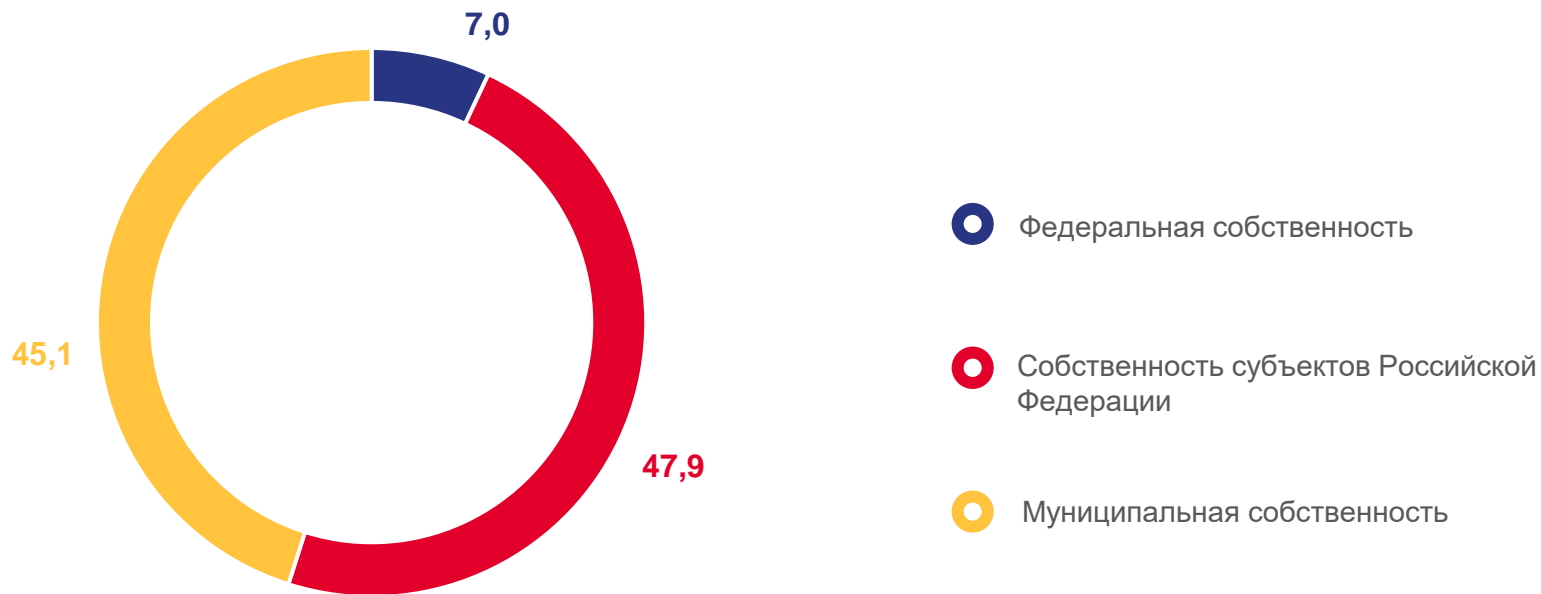

СТРУКТУРА СРЕДНЕСПИСОЧНОЙ ЧИСЛЕННОСТИ РАБОТНИКОВ СОЦИАЛЬНОЙ СФЕРЫ И НАУКИ ПО ФОРМАМ СОБСТВЕННОСТИ

январь-март 2023 года, в % к итогу