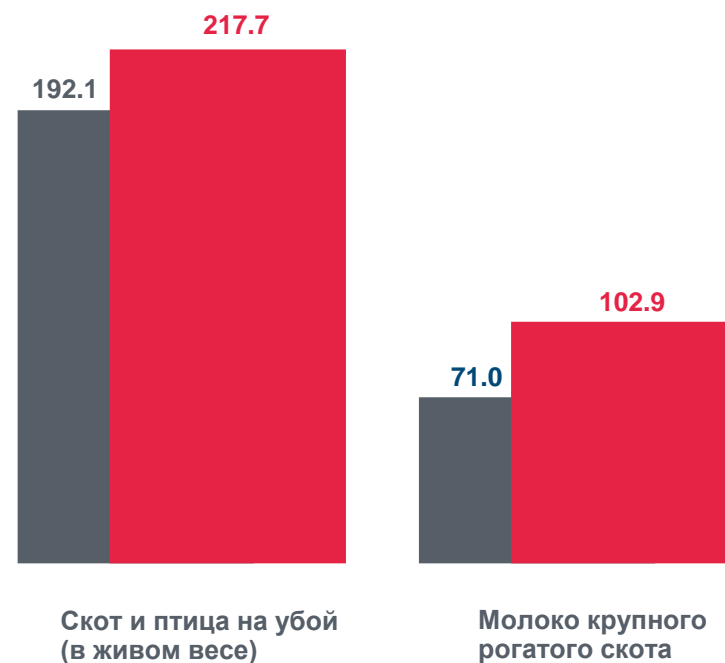

ПРОИЗВОДСТВО ПРОДУКЦИИ ЖИВОТНОВОДСТВА СЕЛЬСКОХОЗЯЙСТВЕННЫМИ ОРГАНИЗАЦИЯМИ

ЯНВАРЬ-АПРЕЛЬ 2022 ГОДА

в % к январю-апрелю 2021 года

ТЫС. ТОНН

■ январь-апрель 2021 г.

■ январь-апрель 2022 г.