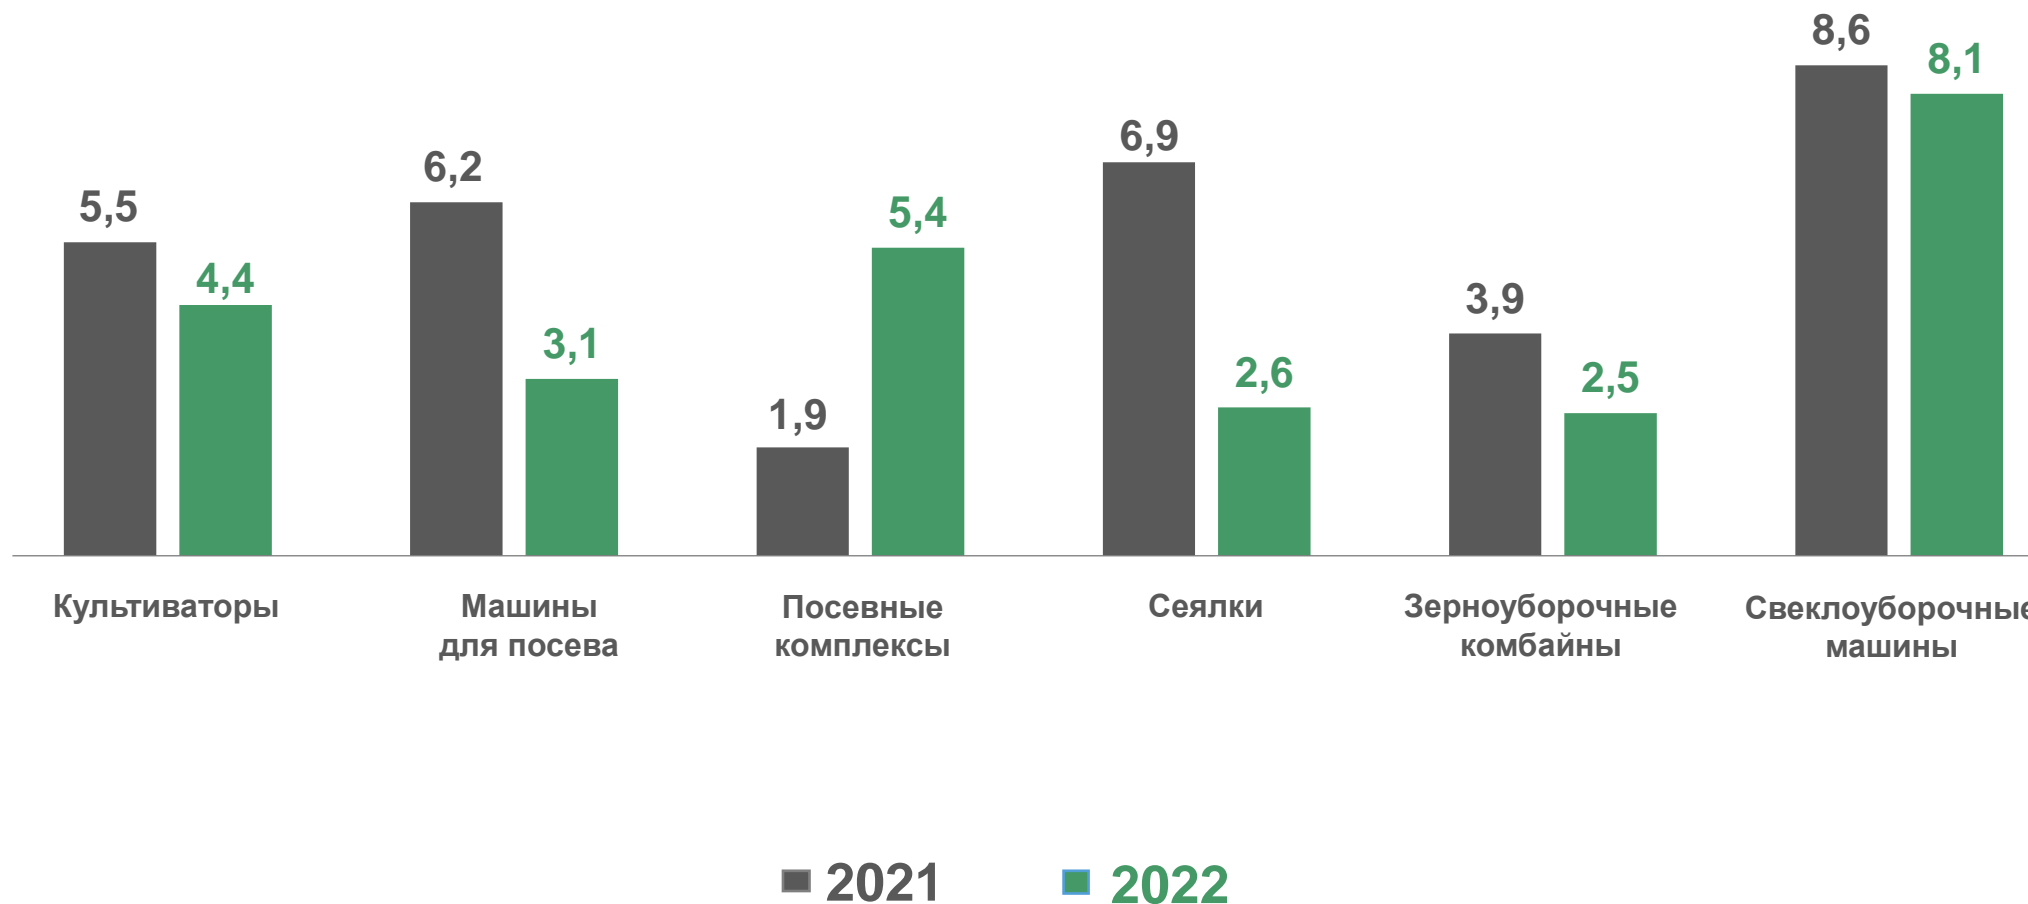

В % к 2021 году

Всего тракторов

69,3

сеялки

35,4

машины для посева

47,7

зерноуборочные комбайны

61,5

посевные комплексы

в 3,0р.

культиваторы

76,4

Штук

КОЭФФИЦИЕНТ ОБНОВЛЕНИЯ СЕЛЬСКОХОЗЯЙСТВЕННОЙ ТЕХНИКИ

В % К НАЛИЧИЮ НА КОНЕЦ ГОДА

КОЭФФИЦИЕНТ ЛИКВИДАЦИИ СЕЛЬСКОХОЗЯЙСТВЕННОЙ ТЕХНИКИ

В % К НАЛИЧИЮ НА НАЧАЛО ГОДА

НАЛИЧИЕ ЭНЕРГЕТИЧЕСКИХ МОЩНОСТЕЙ

Тысяч лошадиных сил

В % к 2021 году **102,0** ▲

■ 2021 ■ 2022

НАЛИЧИЕ ЭНЕРГЕТИЧЕСКИХ МОЩНОСТЕЙ