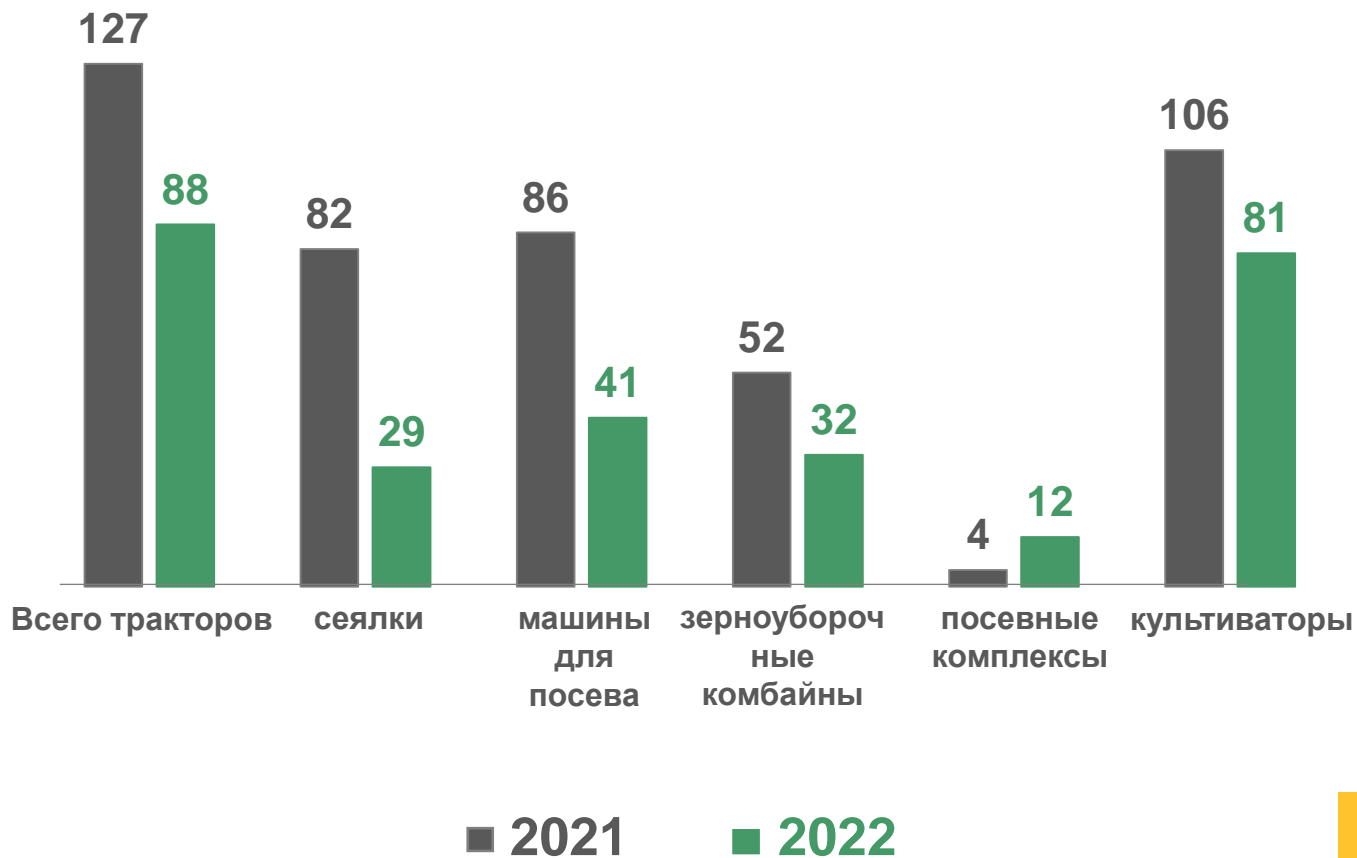

В % к 2021 году

Всего тракторов

69,3

сеялки

35,4

машины для посева

47,7

зерноуборочные комбайны

61,5

посевные комплексы

в 3,0р.

культиваторы

76,4

Штук

КОЭФФИЦИЕНТ ОБНОВЛЕНИЯ СЕЛЬСКОХОЗЯЙСТВЕННОЙ ТЕХНИКИ

В % К НАЛИЧИЮ НА КОНЕЦ ГОДА

КОЭФФИЦИЕНТ ЛИКВИДАЦИИ СЕЛЬСКОХОЗЯЙСТВЕННОЙ ТЕХНИКИ

В % К НАЛИЧИЮ НА НАЧАЛО ГОДА

НАЛИЧИЕ ЭНЕРГЕТИЧЕСКИХ МОЩНОСТЕЙ

Тысяч лошадиных сил

В % к 2021 году **102,0** ▲

■ 2021 ■ 2022

НАЛИЧИЕ ЭНЕРГЕТИЧЕСКИХ МОЩНОСТЕЙ