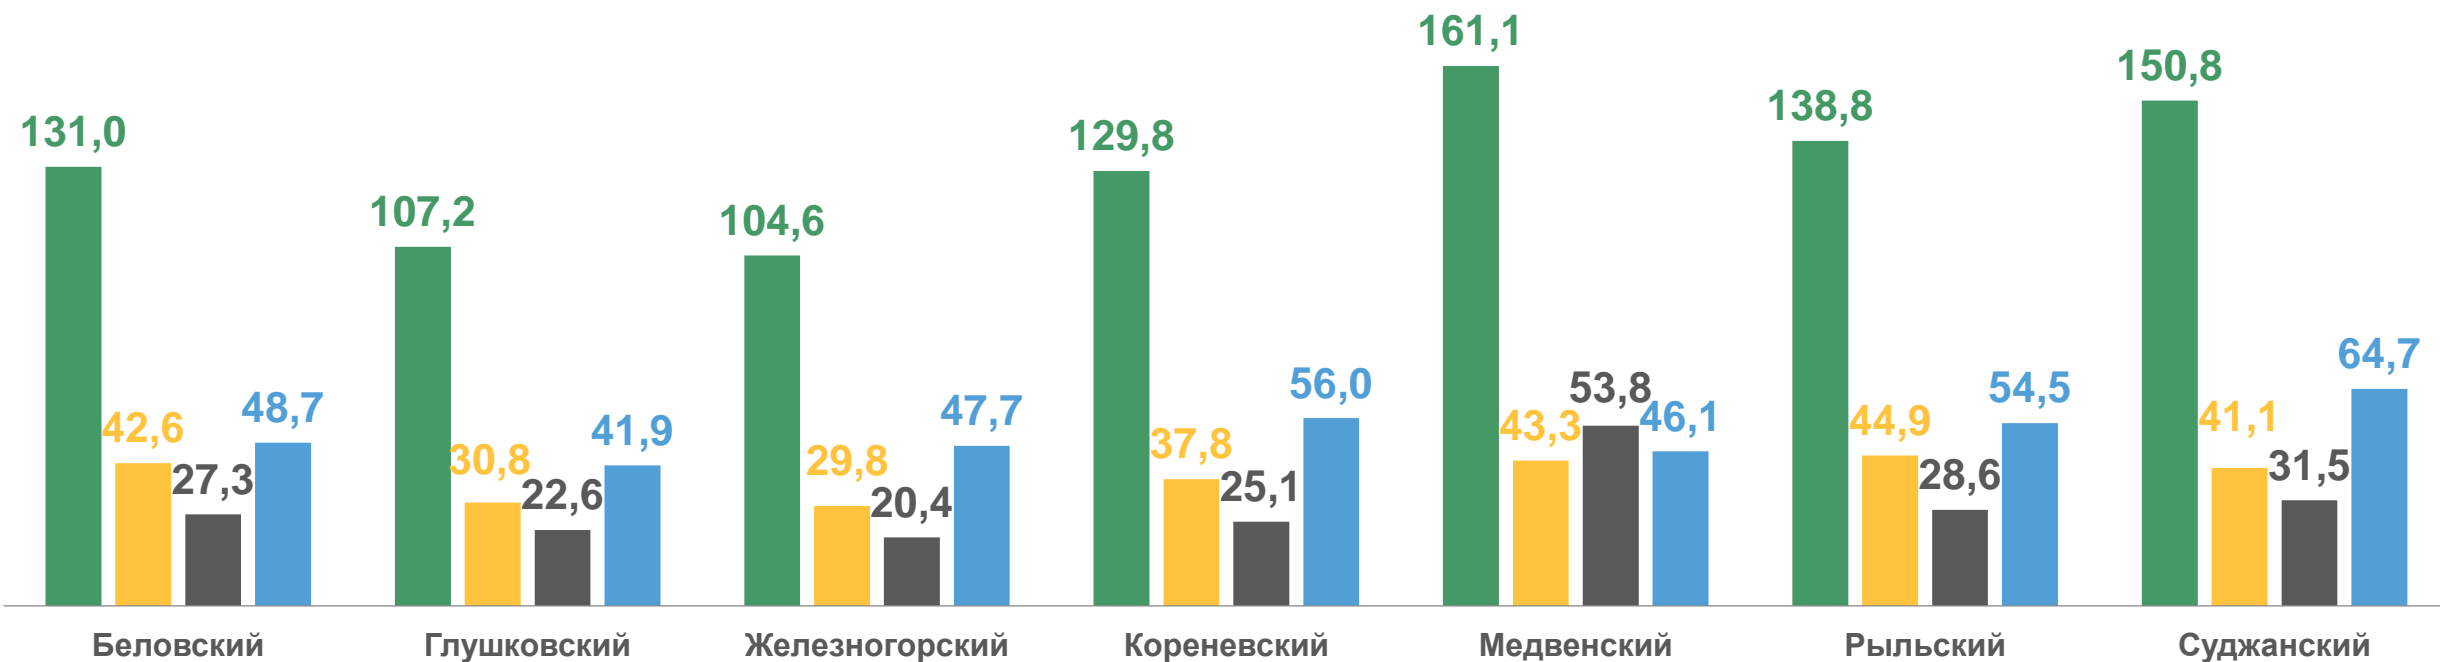

НАЛИЧИЕ ЭНЕРГЕТИЧЕСКИХ МОЩНОСТЕЙ

ТЫСЯЧ ЛОШАДИНЫХ СИЛ

- Всего мощностей
- Двигатели комбайнов и самоходных машин
- Двигатели тракторов
- Двигатели автомобилей