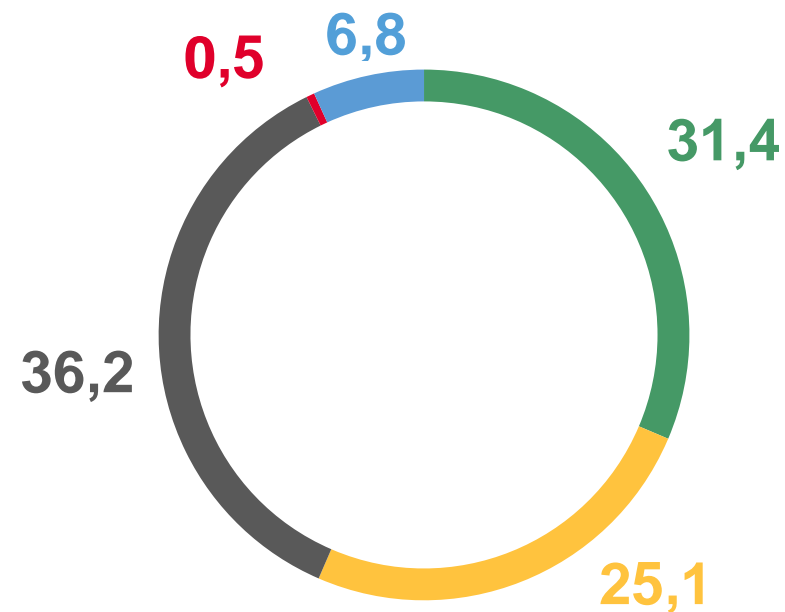

СТРУКТУРА ЭНЕРГЕТИЧЕСКИХ МОЩНОСТЕЙ

УДЕЛЬНЫЙ ВЕС МОЩНОСТЕЙ ДВИГАТЕЛЕЙ В ОБЩЕМ НАЛИЧИИ ЭНЕРГЕТИЧЕСКИХ МОЩНОСТЕЙ

2021 год, %

2022 год, %

● Двигатели тракторов

● Двигатели комбайнов и самоходных машин

● Механические двигатели

● Двигатели автомобилей

● Электродвигатели и электроустановки