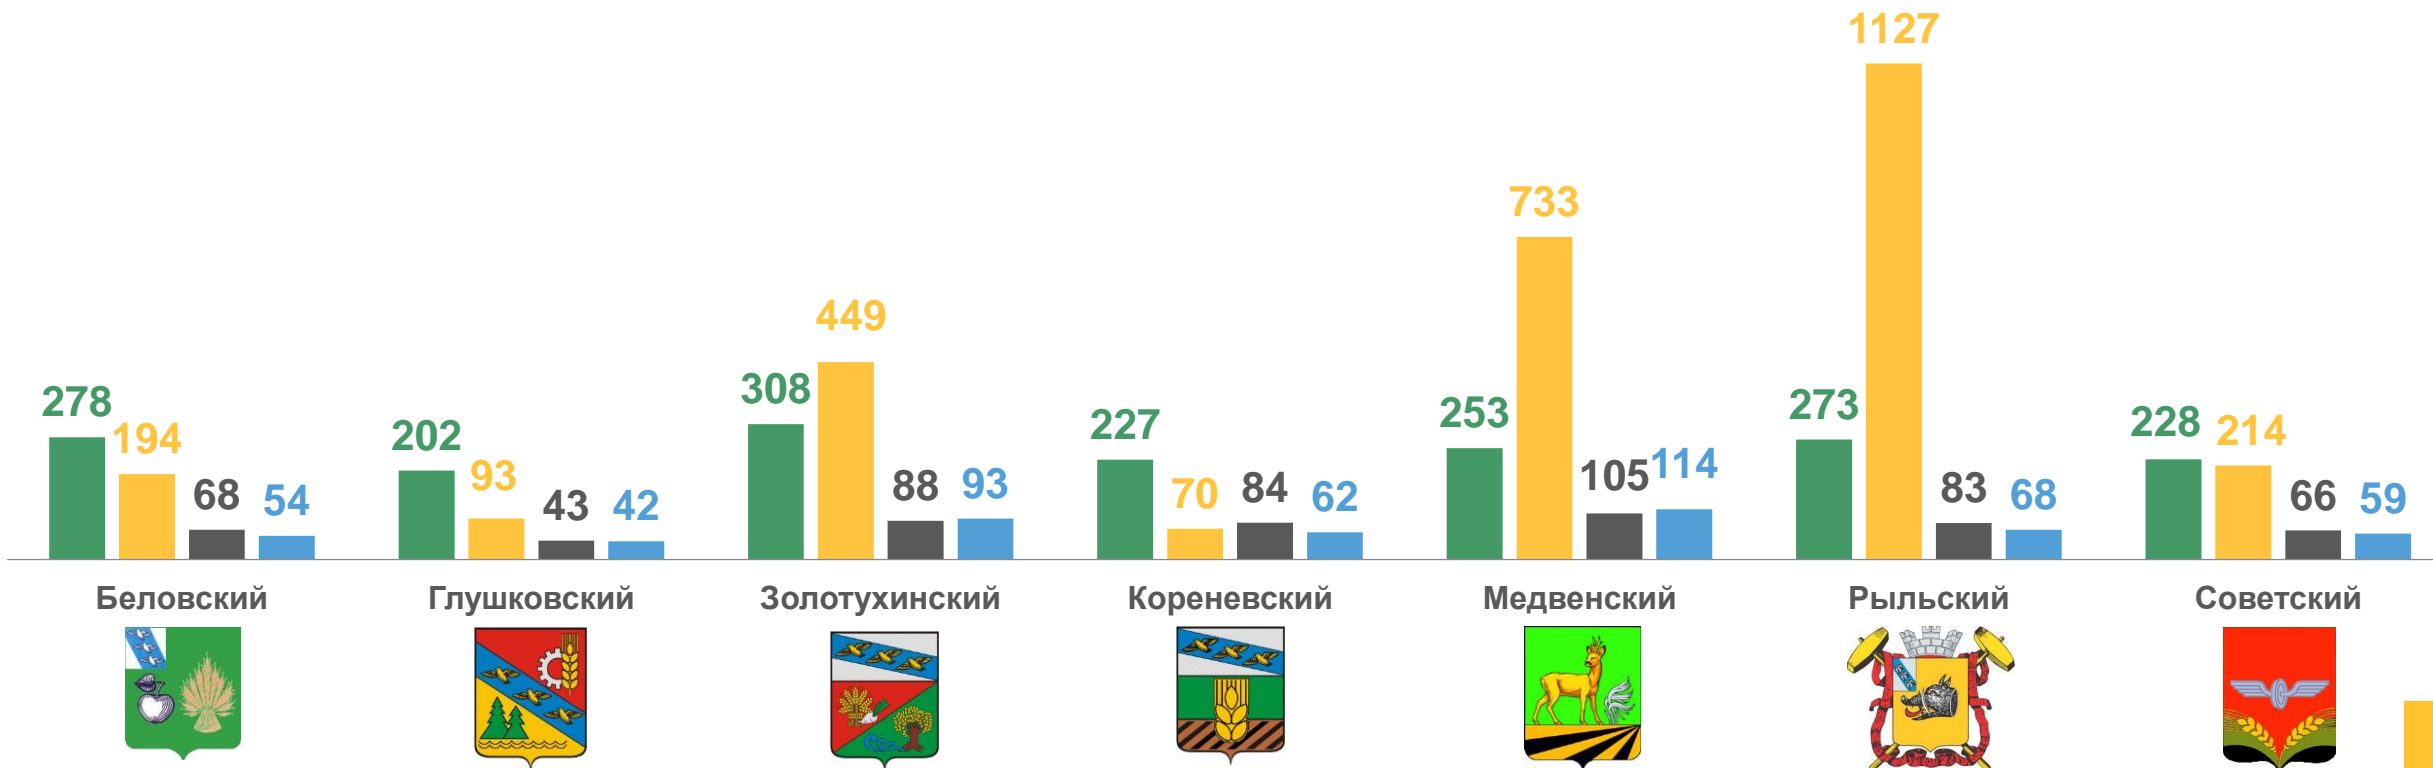

НАЛИЧИЕ СЕЛЬСКОХОЗЯЙСТВЕННОЙ ТЕХНИКИ В СЕЛЬСКОХОЗЯЙСТВЕННЫХ ОРГАНИЗАЦИЯХ

НА КОНЕЦ 2022 ГОДА

Штук

Тракторы

4554

Бороны

6442

Машины для посева

1356

Зерноуборочные комбайны

1323

В % к 2021 г.

НАЛИЧИЕ СЕЛЬСКОХОЗЯЙСТВЕННОЙ ТЕХНИКИ В СЕЛЬСКОХОЗЯЙСТВЕННЫХ ОРГАНИЗАЦИЯХ

НА КОНЕЦ 2022 ГОДА; ШТУК

■ Тракторы ■ Бороны ■ Машины для посева ■ Зерноуборочные комбайны

ПРИБРЕТЕНО НОВОЙ СЕЛЬСКОХОЗЯЙСТВЕННОЙ ТЕХНИКИ

Штук

В % к 2021 г.

■ 2022 ■ 2021

 Тракторы	107,7 ▲
 Плуги	110,5 ▲
 Сеялки	111,4 ▲
 Свеклоуборочные машины	в 5,5р. ▲

ПРИОБРЕТЕНО НОВЫХ ТРАКТОРОВ

Штук

СПИСАНО ПО ИЗНОСУ СЕЛЬСКОХОЗЯЙСТВЕННОЙ ТЕХНИКИ