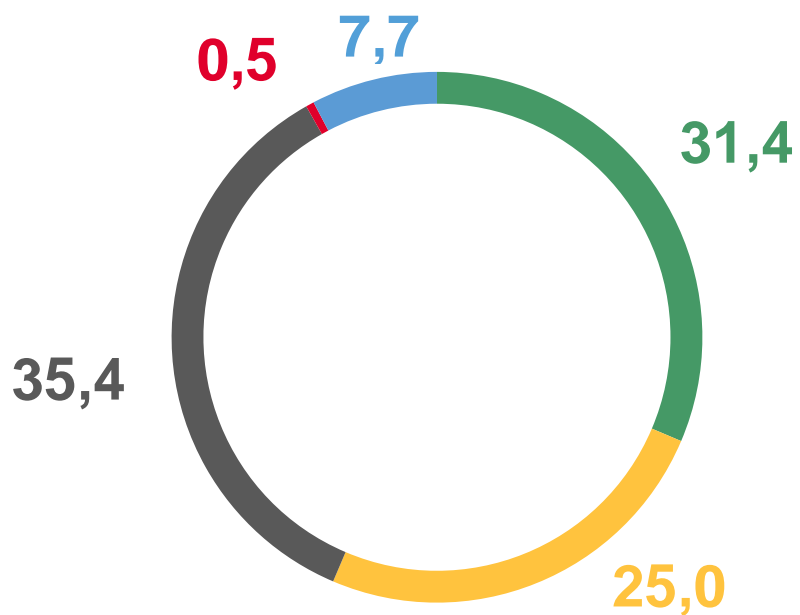

СТРУКТУРА ЭНЕРГЕТИЧЕСКИХ МОЩНОСТЕЙ

УДЕЛЬНЫЙ ВЕС МОЩНОСТЕЙ ДВИГАТЕЛЕЙ В ОБЩЕМ НАЛИЧИИ ЭНЕРГЕТИЧЕСКИХ МОЩНОСТЕЙ

2021 год, %

2022 год, %

● Двигатели тракторов

● Двигатели комбайнов и самоходных машин

● Механические двигатели

● Двигатели автомобилей

● Электродвигатели и электроустановки