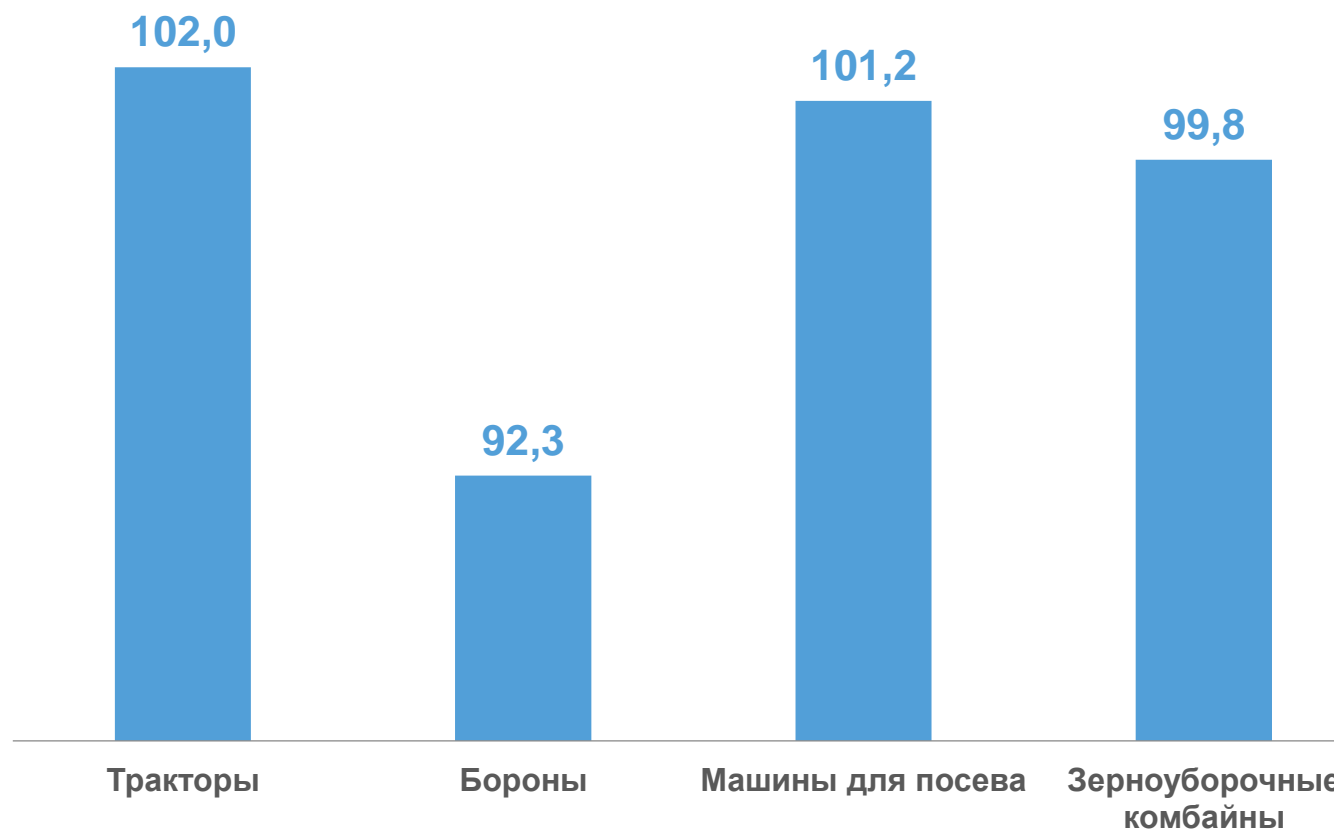

НАЛИЧИЕ СЕЛЬСКОХОЗЯЙСТВЕННОЙ ТЕХНИКИ В СЕЛЬСКОХОЗЯЙСТВЕННЫХ ОРГАНИЗАЦИЯХ

НА КОНЕЦ 2022 ГОДА

Штук

Тракторы

4554

Бороны

6442

Машины для посева

1356

Зерноуборочные комбайны

1323

В % к 2021 г.

НАЛИЧИЕ СЕЛЬСКОХОЗЯЙСТВЕННОЙ ТЕХНИКИ В СЕЛЬСКОХОЗЯЙСТВЕННЫХ ОРГАНИЗАЦИЯХ

НА КОНЕЦ 2022 ГОДА; ШТУК

■ Тракторы ■ Бороны ■ Машины для посева ■ Зерноуборочные комбайны