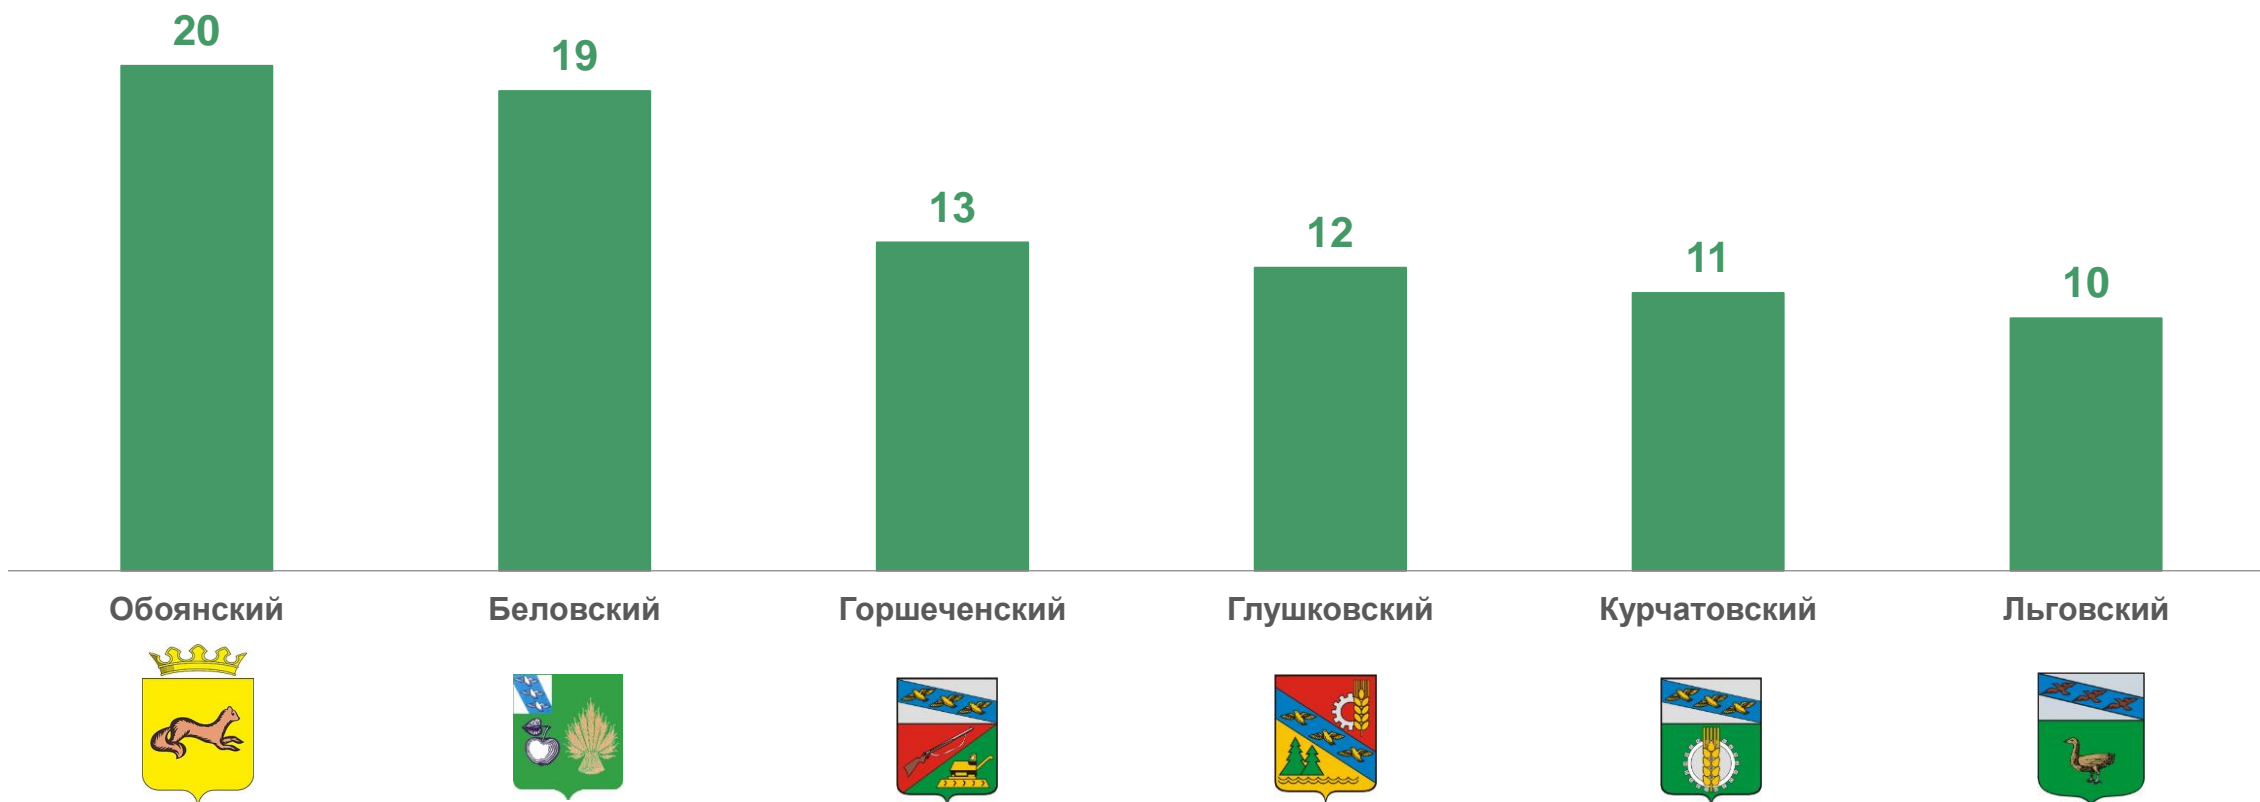

1356

Зерноуборочные комбайны

1323

В % к 2021 г.

НАЛИЧИЕ СЕЛЬСКОХОЗЯЙСТВЕННОЙ ТЕХНИКИ В СЕЛЬСКОХОЗЯЙСТВЕННЫХ ОРГАНИЗАЦИЯХ

НА КОНЕЦ 2022 ГОДА; ШТУК

■ Тракторы ■ Бороны ■ Машины для посева ■ Зерноуборочные комбайны

ПРИБРЕТЕНО НОВОЙ СЕЛЬСКОХОЗЯЙСТВЕННОЙ ТЕХНИКИ

Штук

В % к 2021 г.

■ 2022 ■ 2021

 Тракторы	107,7 ▲
 Плуги	110,5 ▲
 Сеялки	111,4 ▲
 Свеклоуборочные машины	в 5,5р. ▲

ПРИОБРЕТЕНО НОВЫХ ТРАКТОРОВ

Штук

СПИСАНО ПО ИЗНОСУ СЕЛЬСКОХОЗЯЙСТВЕННОЙ ТЕХНИКИ

В % к 2021 году

Всего тракторов

69,3

сеялки

35,4

машины для посева

47,7

зерноуборочные комбайны