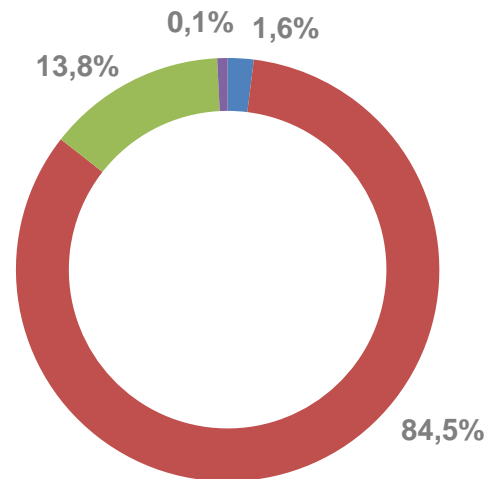

# ЧИСЛО ЯРМАРОК И ТОРГОВЫХ МЕСТ НА НИХ

за 2 квартал 2022 г.

ЧИСЛО ЯРМАРОК

71

ЧИСЛО ТОРГОВЫХ МЕСТ  
НА НИХ

5 474

В ТОМ ЧИСЛЕ:

УНИВЕРСАЛЬНЫХ

64

5 053

СПЕЦИАЛИЗИРОВАННЫХ ПО ПРОДАЖЕ  
НЕПРОДОВОЛЬСТВЕННЫХ ТОВАРОВ

7

421

РАСПРЕДЕЛЕНИЕ ТОРГОВЫХ МЕСТ  
ПО ХОЗЯЙСТВУЮЩИМ СУБЪЕКТАМ

- юридические лица
- индивидуальные предприниматели
- граждане, не зарегистрированные в качестве индивидуальных предпринимателей
- крестьянские (фермерские) хозяйства