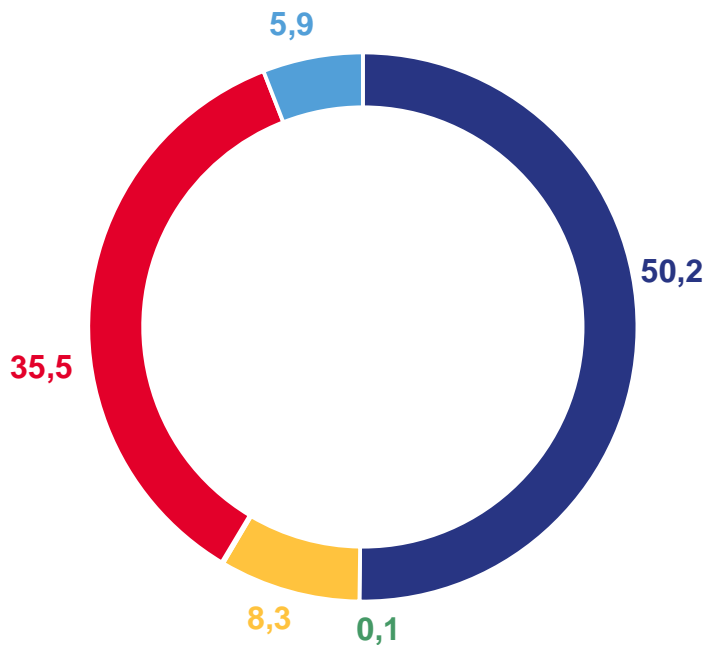

СТРУКТУРА СРЕДНЕСПИСОЧНОЙ ЧИСЛЕННОСТИ РАБОТНИКОВ СОЦИАЛЬНОЙ СФЕРЫ И НАУКИ ПО ВИДАМ ОРГАНИЗАЦИЙ

январь-декабрь 2022 года, в % к итогу

- Организации образования
- Учреждения по организации отдыха и развлечений, культуры и спорта
- Организации здравоохранения
- Организации по предоставлению социальных услуг
- Организации, осуществляющие научные исследования и разработки