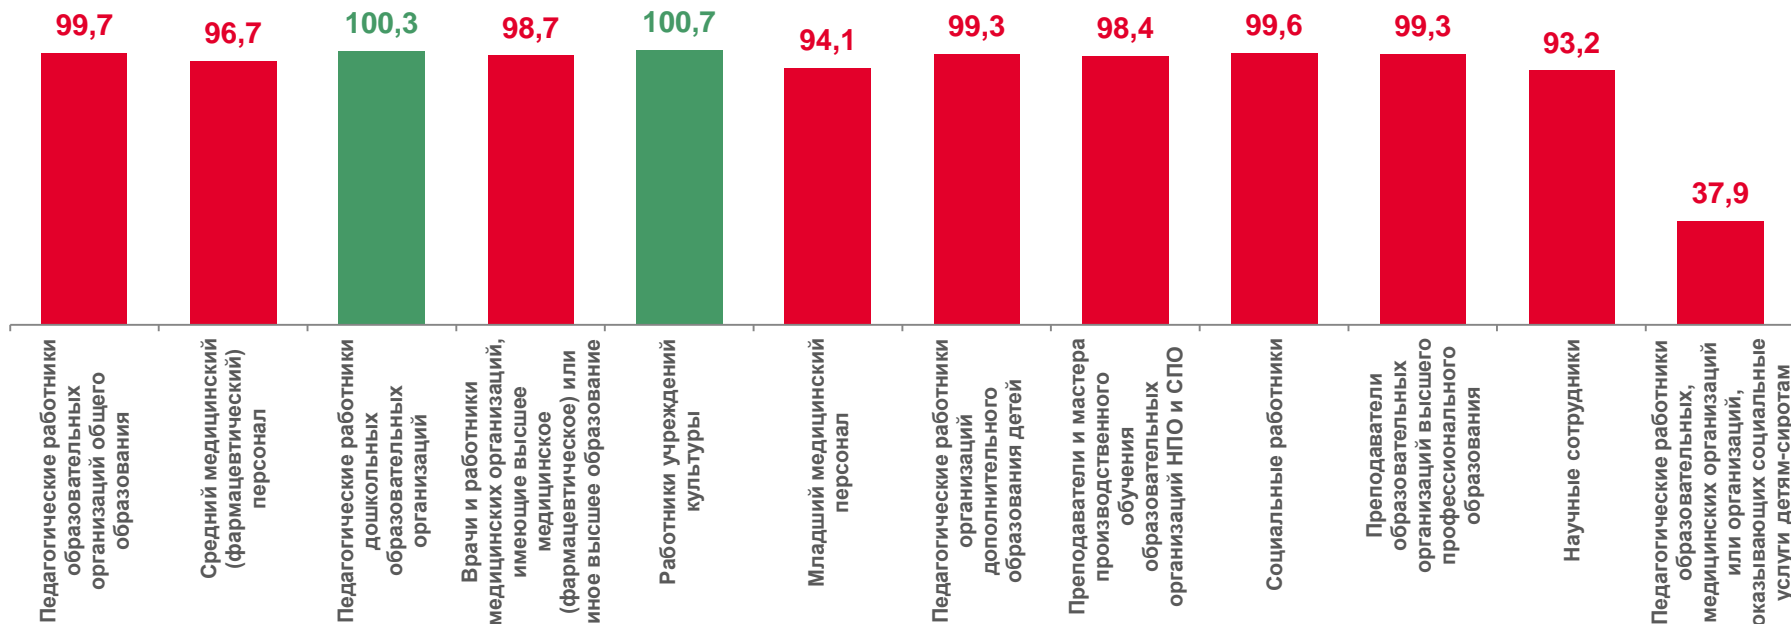

СРЕДНЕСПИСОЧНАЯ ЧИСЛЕННОСТЬ ОТДЕЛЬНЫХ КАТЕГОРИЙ РАБОТНИКОВ СОЦИАЛЬНОЙ СФЕРЫ И НАУКИ

январь-декабрь 2022 года, человек

ТЕМПЫ РОСТА СРЕДНЕСПИСОЧНОЙ ЧИСЛЕННОСТИ ОТДЕЛЬНЫХ КАТЕГОРИЙ РАБОТНИКОВ СОЦИАЛЬНОЙ СФЕРЫ И НАУКИ

январь-декабрь 2022 года к январю-декабрю 2021 года, %

СТРУКТУРА СРЕДНЕСПИСОЧНОЙ ЧИСЛЕННОСТИ РАБОТНИКОВ СОЦИАЛЬНОЙ СФЕРЫ И НАУКИ ПО КАТЕГОРИЯМ ПЕРСОНАЛА

январь-декабрь 2022 года, в % к итогу

- Педагогические работники дошкольных образовательных организаций
- Педагогические работники образовательных организаций общего образования
- Врачи и работники медицинских организаций, имеющие высшее медицинское (фармацевтическое) или иное высшее образование
- Средний медицинский (фармацевтический) персонал
- Младший медицинский персонал
- Работники учреждений культуры
- Прочие категории работников