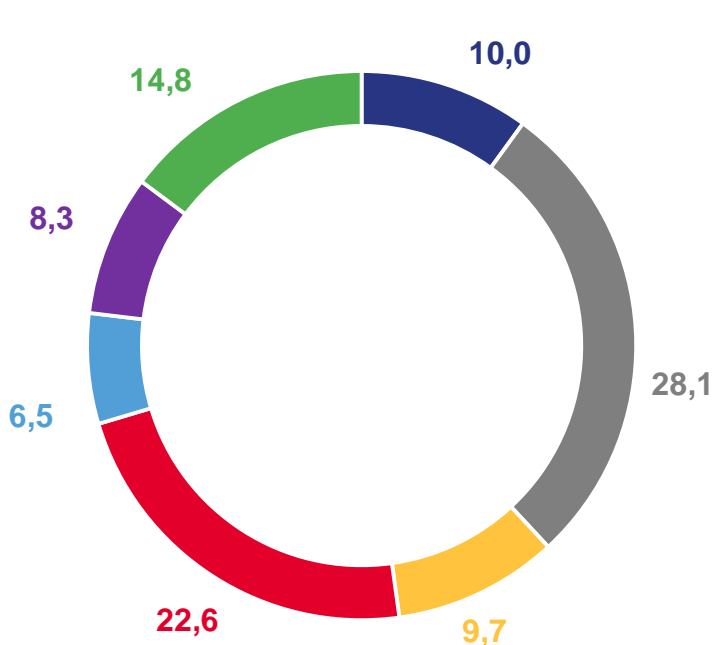

Численность и заработная плата отдельных категорий работников социальной сферы и науки Курской области

январь-декабрь 2022 года

- 01** СРЕДНЕСПИСОЧНАЯ ЧИСЛЕННОСТЬ ОТДЕЛЬНЫХ КАТЕГОРИЙ РАБОТНИКОВ СОЦИАЛЬНОЙ СФЕРЫ И НАУКИ
- 02** ТЕМПЫ РОСТА СРЕДНЕСПИСОЧНОЙ ЧИСЛЕННОСТИ ОТДЕЛЬНЫХ КАТЕГОРИЙ РАБОТНИКОВ СОЦИАЛЬНОЙ СФЕРЫ И НАУКИ
- 03** СТРУКТУРА СРЕДНЕСПИСОЧНОЙ ЧИСЛЕННОСТИ РАБОТНИКОВ СОЦИАЛЬНОЙ СФЕРЫ И НАУКИ ПО КАТЕГОРИЯМ ПЕРСОНАЛА, ФОРМАМ СОБСТВЕННОСТИ И ВИДАМ ОРГАНИЗАЦИЙ
- 04** СРЕДНЕМЕСЯЧНАЯ ЗАРАБОТНАЯ ПЛАТА ОТДЕЛЬНЫХ КАТЕГОРИЙ РАБОТНИКОВ СОЦИАЛЬНОЙ СФЕРЫ И НАУКИ
- 05** ТЕМПЫ РОСТА СРЕДНЕМЕСЯЧНОЙ ЗАРАБОТНОЙ ПЛАТЫ ОТДЕЛЬНЫХ КАТЕГОРИЙ РАБОТНИКОВ СОЦИАЛЬНОЙ СФЕРЫ И НАУКИ
- 06** ОТНОШЕНИЕ СРЕДНЕМЕСЯЧНОЙ ЗАРАБОТНОЙ ПЛАТЫ ОТДЕЛЬНЫХ КАТЕГОРИЙ РАБОТНИКОВ СОЦИАЛЬНОЙ СФЕРЫ И НАУКИ К СРЕДНЕМЕСЯЧНОМУ ДОХОДУ ОТ ТРУДОВОЙ ДЕЯТЕЛЬНОСТИ

СРЕДНЕСПИСОЧНАЯ ЧИСЛЕННОСТЬ ОТДЕЛЬНЫХ КАТЕГОРИЙ РАБОТНИКОВ СОЦИАЛЬНОЙ СФЕРЫ И НАУКИ

январь-декабрь 2022 года, человек

ТЕМПЫ РОСТА СРЕДНЕСПИСОЧНОЙ ЧИСЛЕННОСТИ ОТДЕЛЬНЫХ КАТЕГОРИЙ РАБОТНИКОВ СОЦИАЛЬНОЙ СФЕРЫ И НАУКИ

январь-декабрь 2022 года к январю-декабрю 2021 года, %

СТРУКТУРА СРЕДНЕСПИСОЧНОЙ ЧИСЛЕННОСТИ РАБОТНИКОВ СОЦИАЛЬНОЙ СФЕРЫ И НАУКИ ПО КАТЕГОРИЯМ ПЕРСОНАЛА

январь-декабрь 2022 года, в % к итогу

- Педагогические работники дошкольных образовательных организаций
- Педагогические работники образовательных организаций общего образования
- Врачи и работники медицинских организаций, имеющие высшее медицинское (фармацевтическое) или иное высшее образование
- Средний медицинский (фармацевтический) персонал
- Младший медицинский персонал
- Работники учреждений культуры
- Прочие категории работников