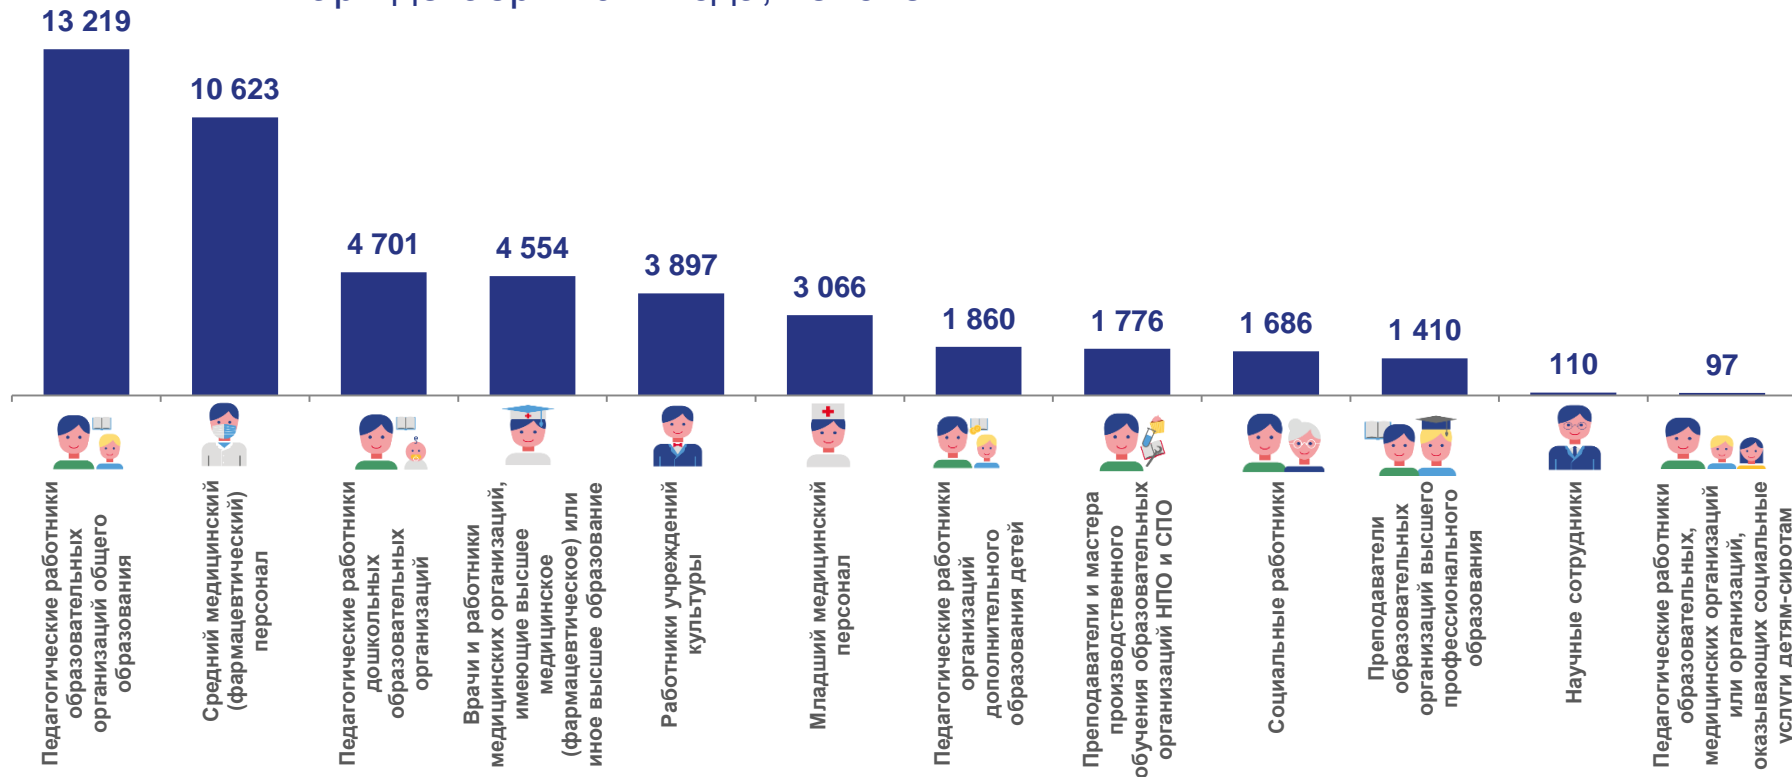

Численность и заработная плата отдельных категорий работников социальной сферы и науки Курской области

январь-декабрь 2022 года

- 01** СРЕДНЕСПИСОЧНАЯ ЧИСЛЕННОСТЬ ОТДЕЛЬНЫХ КАТЕГОРИЙ РАБОТНИКОВ СОЦИАЛЬНОЙ СФЕРЫ И НАУКИ
- 02** ТЕМПЫ РОСТА СРЕДНЕСПИСОЧНОЙ ЧИСЛЕННОСТИ ОТДЕЛЬНЫХ КАТЕГОРИЙ РАБОТНИКОВ СОЦИАЛЬНОЙ СФЕРЫ И НАУКИ
- 03** СТРУКТУРА СРЕДНЕСПИСОЧНОЙ ЧИСЛЕННОСТИ РАБОТНИКОВ СОЦИАЛЬНОЙ СФЕРЫ И НАУКИ ПО КАТЕГОРИЯМ ПЕРСОНАЛА, ФОРМАМ СОБСТВЕННОСТИ И ВИДАМ ОРГАНИЗАЦИЙ
- 04** СРЕДНЕМЕСЯЧНАЯ ЗАРАБОТНАЯ ПЛАТА ОТДЕЛЬНЫХ КАТЕГОРИЙ РАБОТНИКОВ СОЦИАЛЬНОЙ СФЕРЫ И НАУКИ
- 05** ТЕМПЫ РОСТА СРЕДНЕМЕСЯЧНОЙ ЗАРАБОТНОЙ ПЛАТЫ ОТДЕЛЬНЫХ КАТЕГОРИЙ РАБОТНИКОВ СОЦИАЛЬНОЙ СФЕРЫ И НАУКИ
- 06** ОТНОШЕНИЕ СРЕДНЕМЕСЯЧНОЙ ЗАРАБОТНОЙ ПЛАТЫ ОТДЕЛЬНЫХ КАТЕГОРИЙ РАБОТНИКОВ СОЦИАЛЬНОЙ СФЕРЫ И НАУКИ К СРЕДНЕМЕСЯЧНОМУ ДОХОДУ ОТ ТРУДОВОЙ ДЕЯТЕЛЬНОСТИ

СРЕДНЕСПИСОЧНАЯ ЧИСЛЕННОСТЬ ОТДЕЛЬНЫХ КАТЕГОРИЙ РАБОТНИКОВ СОЦИАЛЬНОЙ СФЕРЫ И НАУКИ

январь-декабрь 2022 года, человек

ТЕМПЫ РОСТА СРЕДНЕСПИСОЧНОЙ ЧИСЛЕННОСТИ ОТДЕЛЬНЫХ КАТЕГОРИЙ РАБОТНИКОВ СОЦИАЛЬНОЙ СФЕРЫ И НАУКИ

январь-декабрь 2022 года к январю-декабрю 2021 года, %

СТРУКТУРА СРЕДНЕСПИСОЧНОЙ ЧИСЛЕННОСТИ РАБОТНИКОВ СОЦИАЛЬНОЙ СФЕРЫ И НАУКИ ПО КАТЕГОРИЯМ ПЕРСОНАЛА

январь-декабрь 2022 года, в % к итогу

- Педагогические работники дошкольных образовательных организаций
- Педагогические работники образовательных организаций общего образования
- Врачи и работники медицинских организаций, имеющие высшее медицинское (фармацевтическое) или иное высшее образование
- Средний медицинский (фармацевтический) персонал
- Младший медицинский персонал
- Работники учреждений культуры
- Прочие категории работников