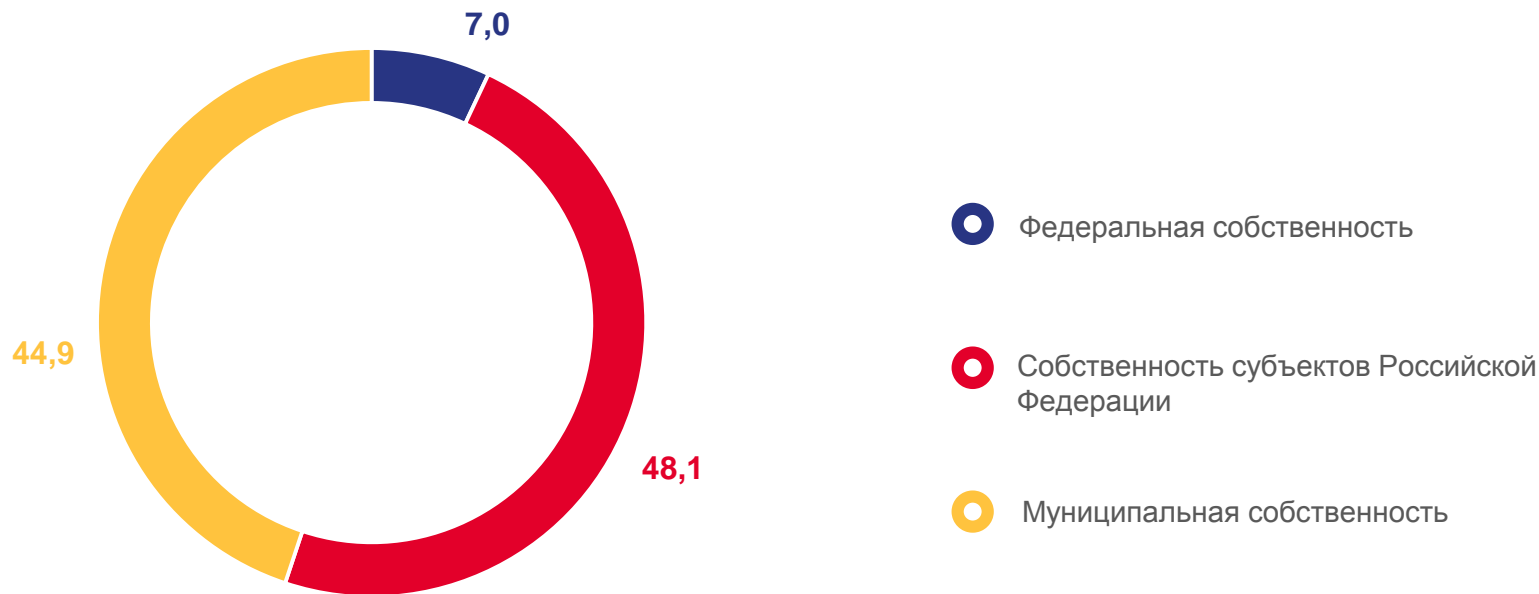

СТРУКТУРА СРЕДНЕСПИСОЧНОЙ ЧИСЛЕННОСТИ РАБОТНИКОВ СОЦИАЛЬНОЙ СФЕРЫ И НАУКИ ПО ФОРМАМ СОБСТВЕННОСТИ

январь-декабрь 2022 года, в % к итогу