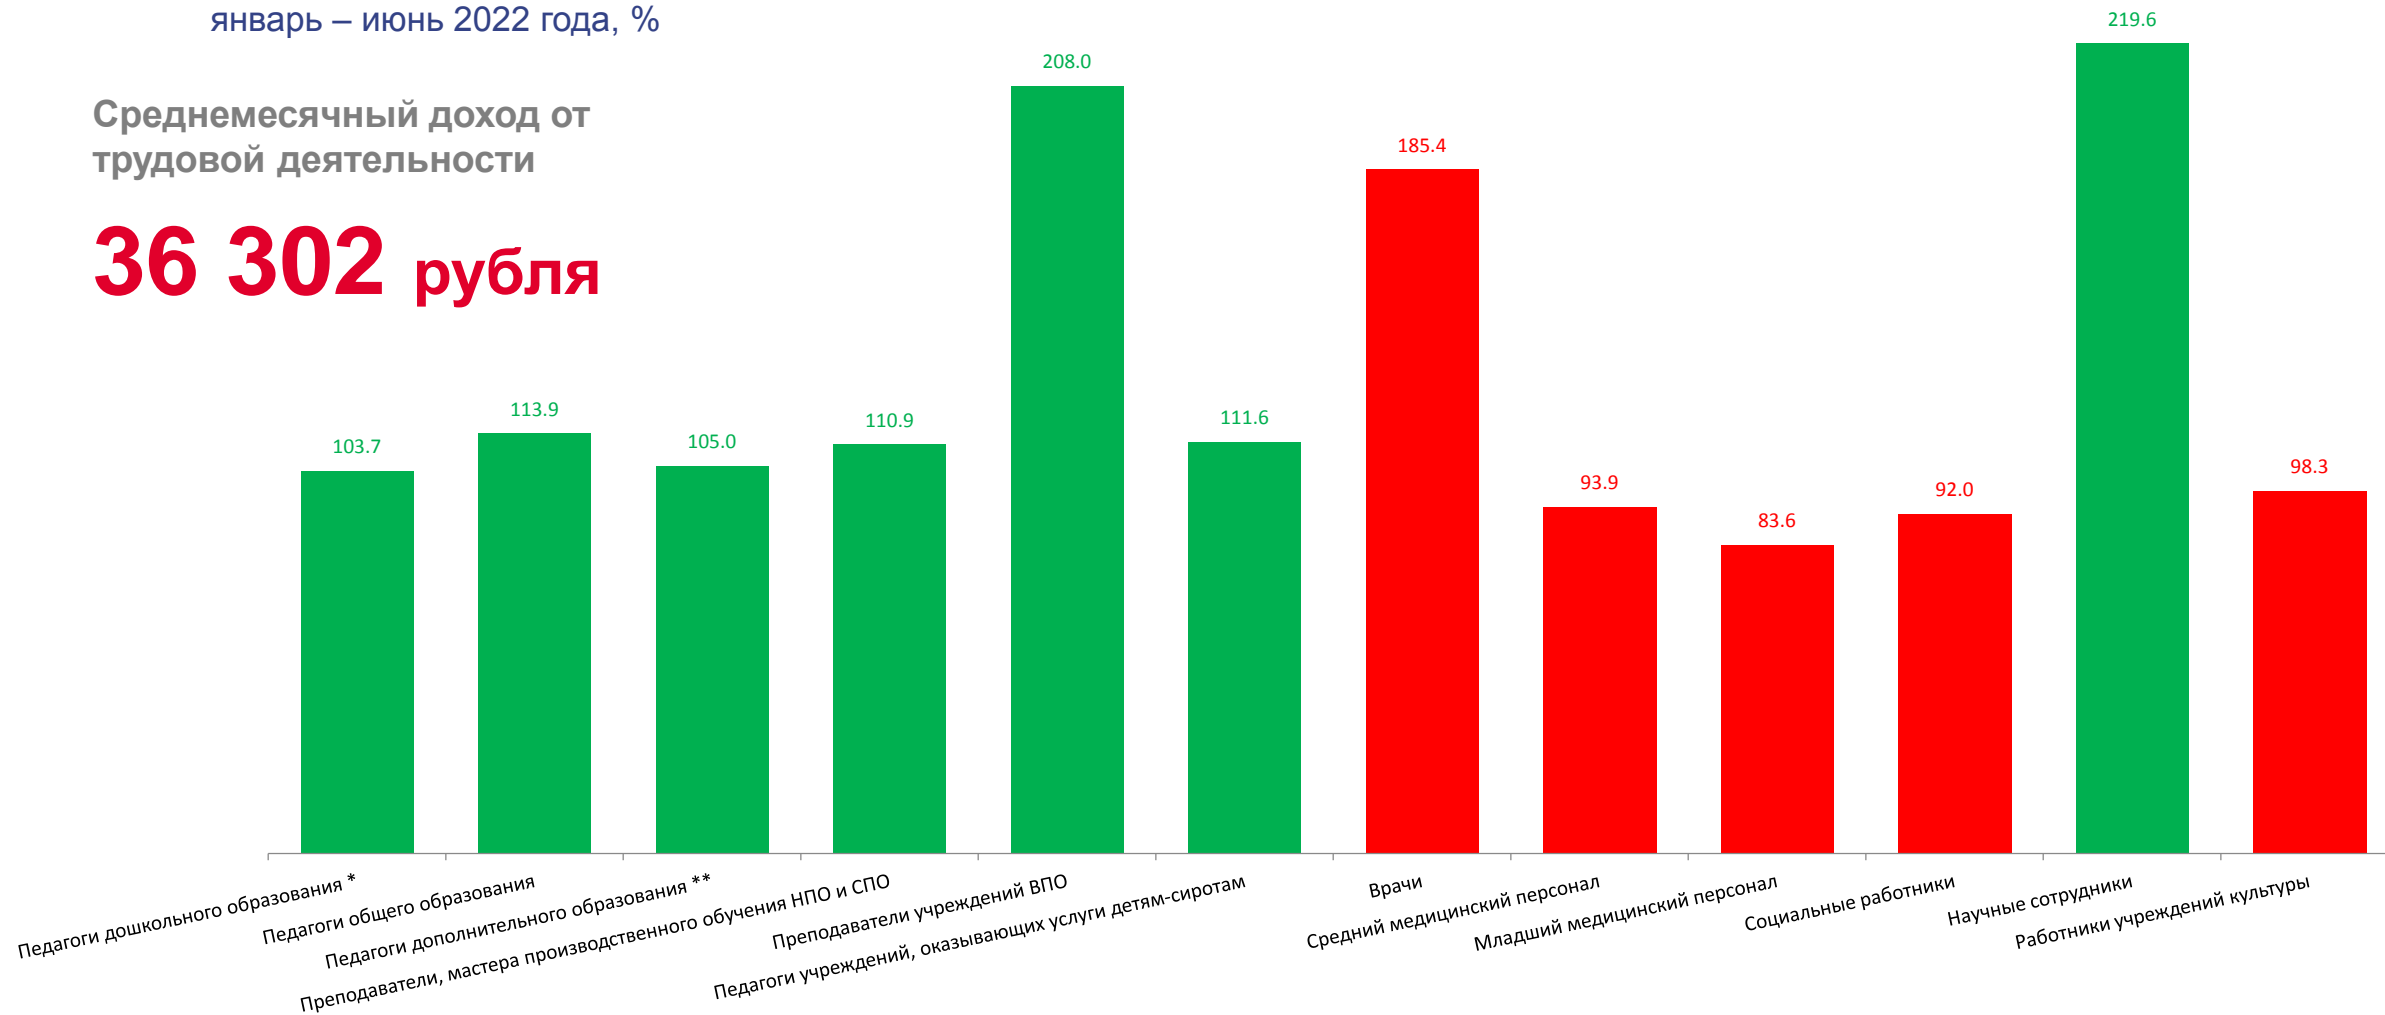

ОТНОШЕНИЕ СРЕДНЕЙ ЗАРАБОТНОЙ ПЛАТЫ ОТДЕЛЬНЫХ КАТЕГОРИЙ РАБОТНИКОВ СОЦИАЛЬНОЙ СФЕРЫ И НАУКИ К СРЕДНЕМЕСЯЧНОМУ ДОХОДУ ОТ ТРУДОВОЙ ДЕЯТЕЛЬНОСТИ

январь – июнь 2022 года, %

Среднемесячный доход от трудовой деятельности

36 302 рубля

* К среднемесячной заработной плате в сфере общего образования.

** К среднемесячной заработной плате учителей.